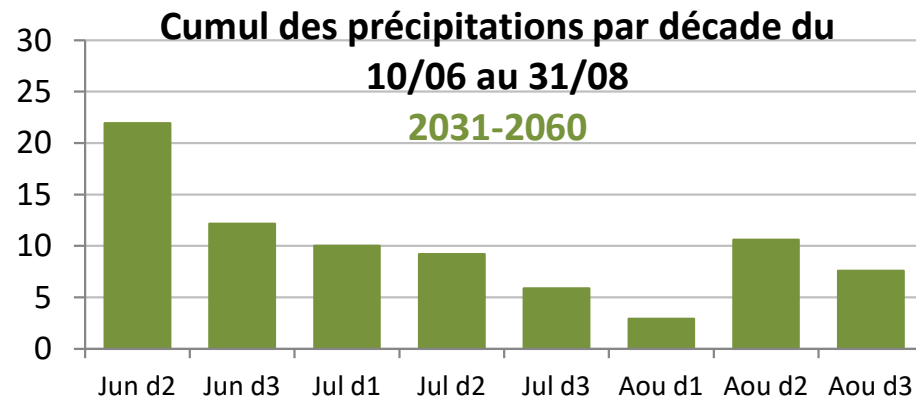

La Salvetat sur Agout

Nombre de jours où TX > 30°C du 01/06 au 30/09

ZONE NON VITICOLE

La Salvetat sur Agout

Date de dernière gelée sortie d'hiver

ZONE NON VITICOLE

La Salvetat sur Agout

PLUVIOMETRIE

ZONE NON VITICOLE

La Salvetat sur Agout

Cumul annuel des précipitations

ZONE NON VITICOLE

La Salvetat sur Agout

Cumul saisonnier des précipitations DJF

Cumul saisonnier des précipitations MAM

Cumul saisonnier des précipitations JJA

Cumul saisonnier des précipitations SON

ZONE NON VITICOLE

La Salvetat sur Agout

ZONE NON VITICOLE

La Salvetat sur Agout

ZONE NON VITICOLE

La Salvetat sur Agout

Nombre de periodes d'au moins 7 jours sans pluie du 01/04 au 30/09

ZONE NON VITICOLE

La Salvetat sur Agout

Nombre de jours où RR \geq 50 mm du 01/01 au 31/12

ZONE NON VITICOLE

La Salvetat sur Agout

BILAN HYDRIQUE

ZONE NON VITICOLE

La Salvetat sur Agout