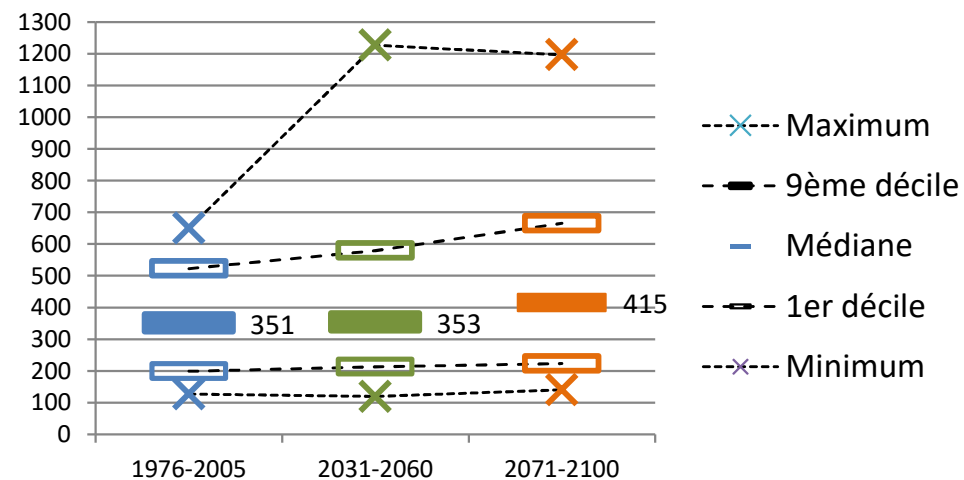

La Salvetat sur Agout

Nombre de jours où TX > 30°C du 01/06 au 30/09

ZONE NON VITICOLE

La Salvetat sur Agout

Date de dernière gelée sortie d'hiver

ZONE NON VITICOLE

La Salvetat sur Agout

PLUVIOMETRIE

ZONE NON VITICOLE

La Salvetat sur Agout

Cumul annuel des précipitations

ZONE NON VITICOLE

La Salvetat sur Agout

Cumul saisonnier des précipitations DJF

Cumul saisonnier des précipitations MAM

Cumul saisonnier des précipitations JJA

Cumul saisonnier des précipitations SON

ZONE NON VITICOLE

La Salvetat sur Agout

ZONE NON VITICOLE

La Salvetat sur Agout

ZONE NON VITICOLE

La Salvetat sur Agout

Nombre de periodes d'au moins 7 jours sans pluie du 01/04 au 30/09

ZONE NON VITICOLE

La Salvetat sur Agout

Nombre de jours où RR \geq 50 mm du 01/01 au 31/12

ZONE NON VITICOLE

La Salvetat sur Agout

BILAN HYDRIQUE

ZONE NON VITICOLE

La Salvetat sur Agout