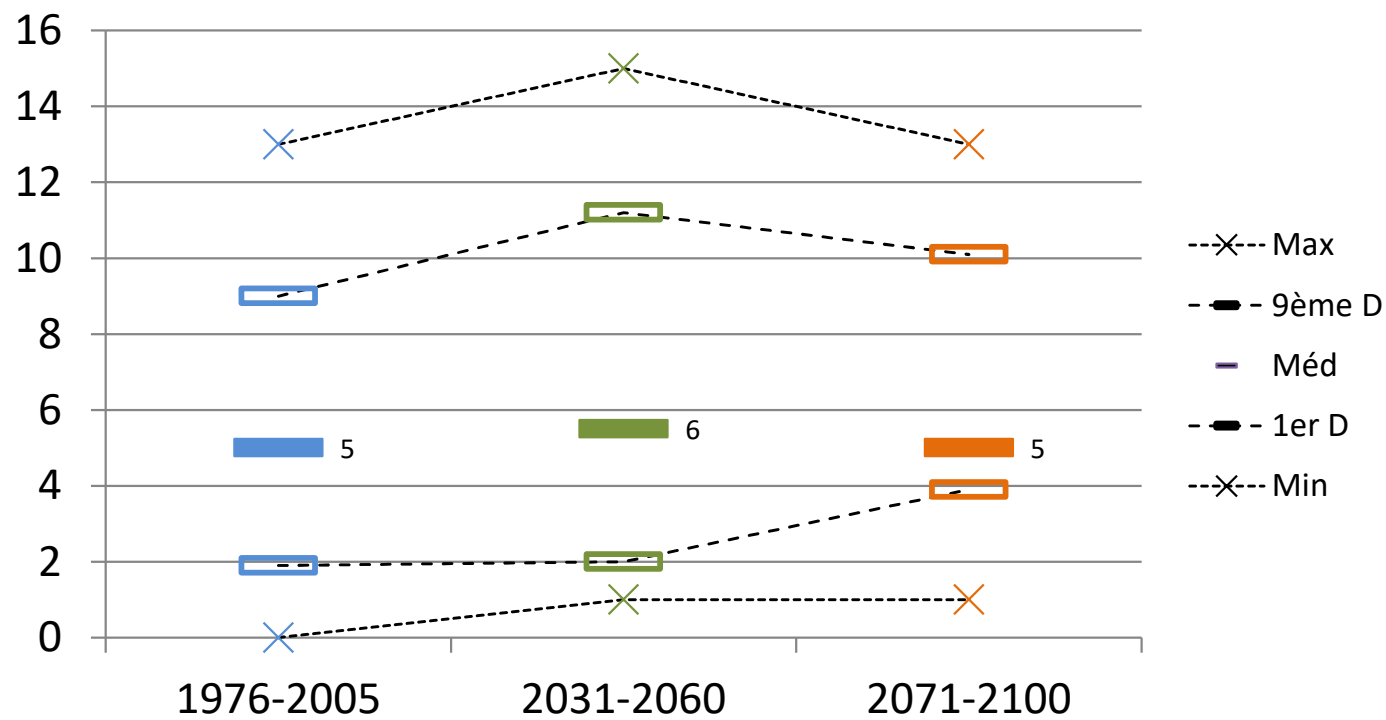

ZONE NON VITICOLE

La Salvetat sur Agout

Cumul annuel des précipitations

ZONE NON VITICOLE

La Salvetat sur Agout

Cumul saisonnier des précipitations DJF

Cumul saisonnier des précipitations MAM

Cumul saisonnier des précipitations JJA

Cumul saisonnier des précipitations SON

ZONE NON VITICOLE

La Salvetat sur Agout

ZONE NON VITICOLE

La Salvetat sur Agout

ZONE NON VITICOLE

La Salvetat sur Agout

Nombre de periodes d'au moins 7 jours sans pluie du 01/04 au 30/09

ZONE NON VITICOLE

La Salvetat sur Agout

Nombre de jours où RR \geq 50 mm du 01/01 au 31/12

ZONE NON VITICOLE

La Salvetat sur Agout

BILAN HYDRIQUE

ZONE NON VITICOLE

La Salvetat sur Agout