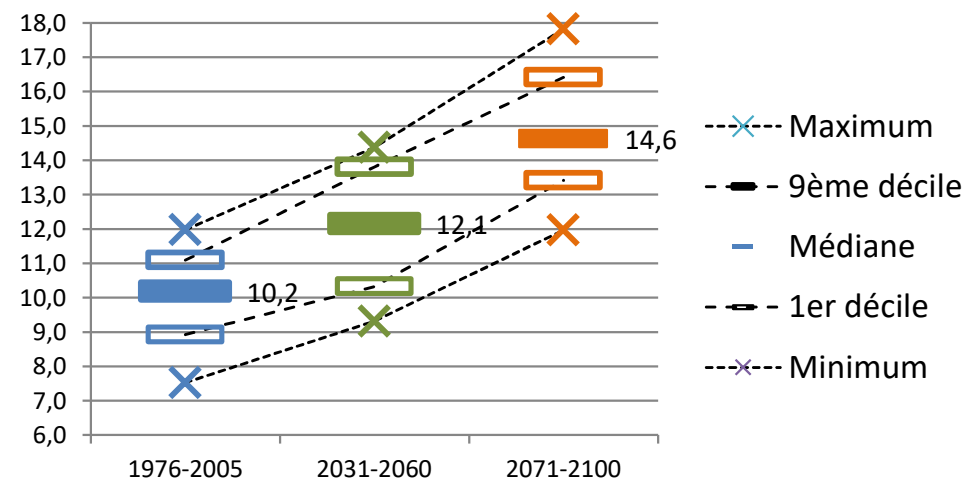

ZONE NON VITICOLE

La Salvetat sur Agout

TEMPERATURES

ZONE NON VITICOLE

La Salvetat sur Agout

Température moyenne annuelle

ZONE NON VITICOLE

La Salvetat sur Agout

Température moyenne saisonnière DJF

Température moyenne saisonnière MAM

Température moyenne saisonnière JJA

Température moyenne saisonnière SON

ZONE NON VITICOLE

La Salvetat sur Agout

Date de franch. de 250°CJ base 0°C initialisée au 01/01 (mise à l'herbe)

ZONE NON VITICOLE

La Salvetat sur Agout

Date de franch. de 750°CJ base 0°C initialisée au 01/01 (récoltes précoces de fourrages ; ensilage, enrubannage)

ZONE NON VITICOLE

La Salvetat sur Agout

ZONE NON VITICOLE