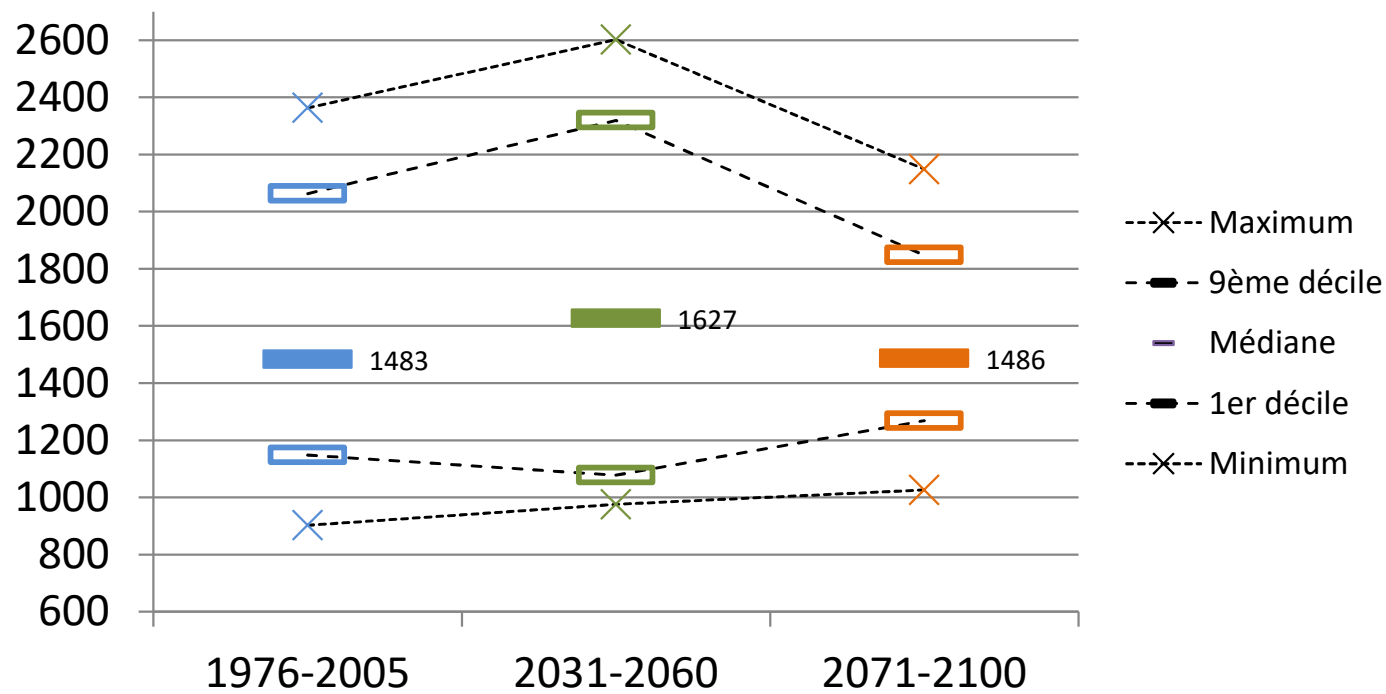

ZONE NON VITICOLE

La Salvetat sur Agout

Date de franch. de 750°CJ base 0°C initialisée au 01/01 (récoltes précoces de fourrages ; ensilage, enrubannage)

ZONE NON VITICOLE

La Salvetat sur Agout

ZONE NON VITICOLE

La Salvetat sur Agout

Nombre de jours où TX > 30°C du 01/06 au 30/09

ZONE NON VITICOLE

La Salvetat sur Agout

Date de dernière gelée sortie d'hiver

ZONE NON VITICOLE

La Salvetat sur Agout

PLUVIOMETRIE

ZONE NON VITICOLE

La Salvetat sur Agout

Cumul annuel des précipitations

ZONE NON VITICOLE

La Salvetat sur Agout

Cumul saisonnier des précipitations DJF

Cumul saisonnier des précipitations MAM

Cumul saisonnier des précipitations JJA

Cumul saisonnier des précipitations SON

ZONE NON VITICOLE

La Salvetat sur Agout

ZONE NON VITICOLE

La Salvetat sur Agout

ZONE NON VITICOLE

La Salvetat sur Agout

Nombre de periodes d'au moins 7 jours sans pluie du 01/04 au 30/09