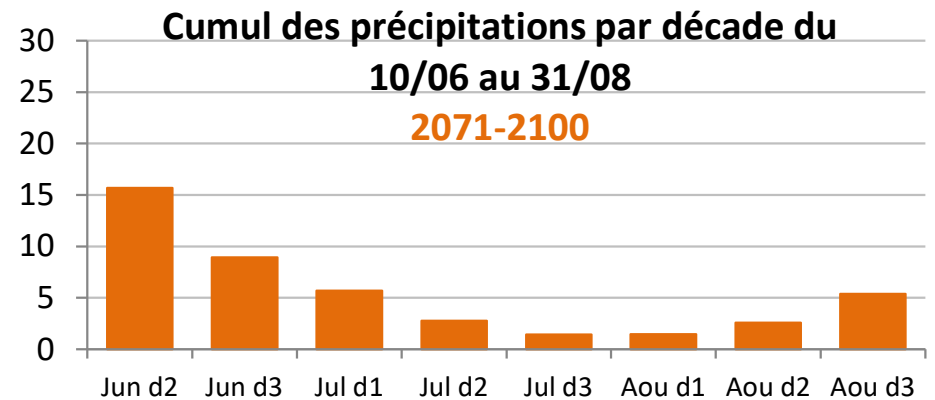

ZONE NON VITICOLE

La Salvetat sur Agout

Cumul annuel des précipitations

ZONE NON VITICOLE

La Salvetat sur Agout

Cumul saisonnier des précipitations DJF

Cumul saisonnier des précipitations MAM

Cumul saisonnier des précipitations JJA

Cumul saisonnier des précipitations SON

ZONE NON VITICOLE

La Salvetat sur Agout

ZONE NON VITICOLE

La Salvetat sur Agout

ZONE NON VITICOLE

La Salvetat sur Agout

Nombre de periodes d'au moins 7 jours sans pluie du 01/04 au 30/09

ZONE NON VITICOLE

La Salvetat sur Agout

Nombre de jours où RR \geq 50 mm du 01/01 au 31/12

ZONE NON VITICOLE

La Salvetat sur Agout

BILAN HYDRIQUE

ZONE NON VITICOLE

La Salvetat sur Agout