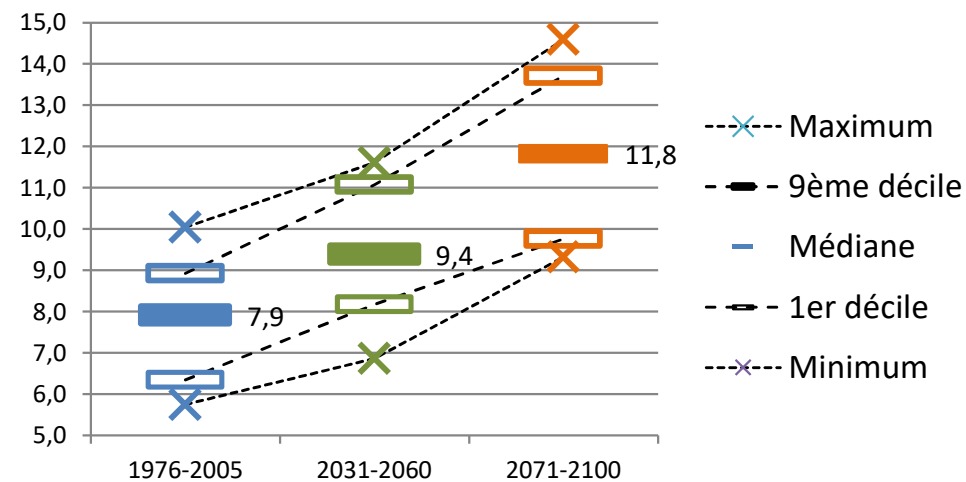

ZONE NON VITICOLE

La Salvetat sur Agout

TEMPERATURES

ZONE NON VITICOLE

La Salvetat sur Agout

Température moyenne annuelle

ZONE NON VITICOLE

La Salvetat sur Agout

Température moyenne saisonnière DJF

Température moyenne saisonnière MAM

Température moyenne saisonnière JJA

Température moyenne saisonnière SON

ZONE NON VITICOLE

La Salvetat sur Agout

Date de franch. de 250°CJ base 0°C initialisée au 01/01 (mise à l'herbe)

ZONE NON VITICOLE

La Salvetat sur Agout

Date de franch. de 750°CJ base 0°C initialisée au 01/01 (récoltes précoces de fourrages ; ensilage, enrubannage)

ZONE NON VITICOLE

La Salvetat sur Agout

ZONE NON VITICOLE