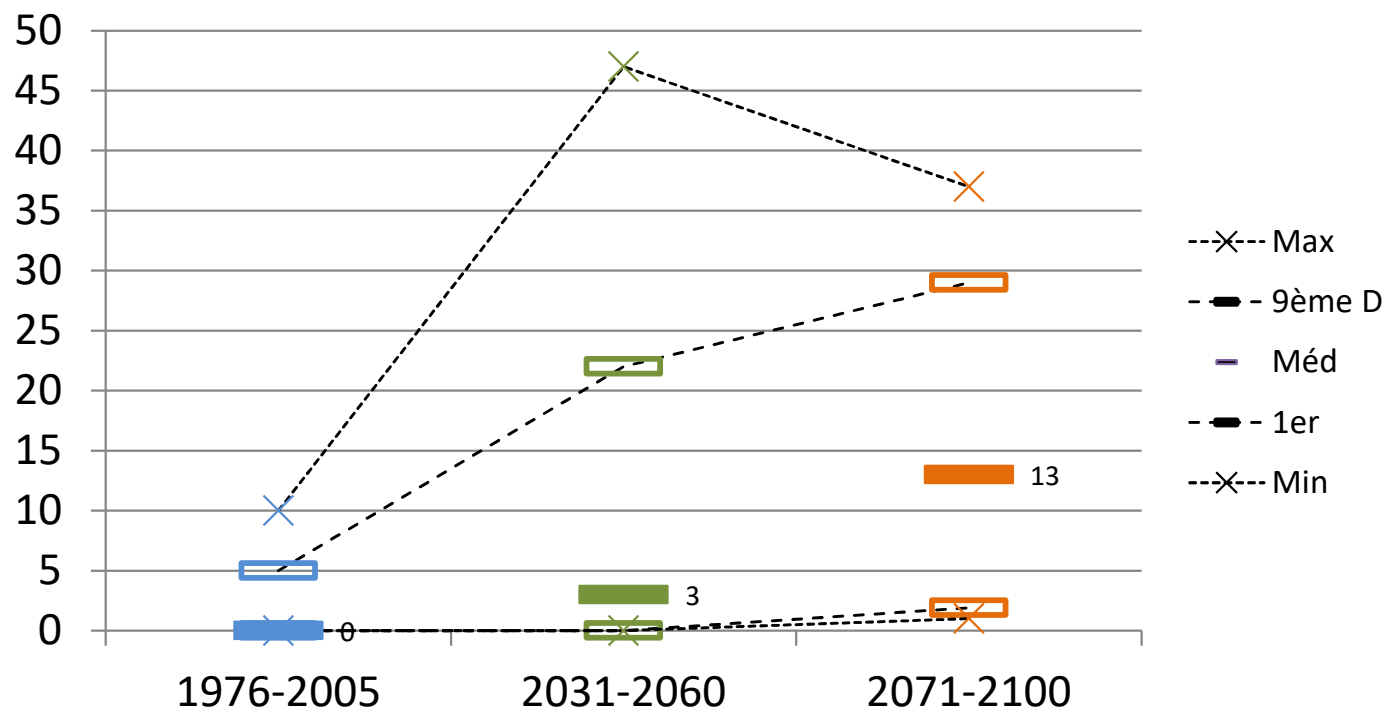

Source : Global Carbon Project.

Les projections réalisées dans ce dossier sont basées sur le modèle ALADIN de Météo France en **scenario RCP 8.5** :

- Les études les plus récentes positionnent la trajectoire mondiale d'émissions mondiales de GES au plus proche de ce scénario.
- Ce scénario prévoit les évolutions, et par conséquent les impacts les plus forts sur l'activité et les espaces agricoles.

Température moyenne saisonnière DJF

Température moyenne saisonnière MAM

Température moyenne saisonnière JJA

Température moyenne saisonnière SON

ZONE NON VITICOLE

La Salvetat sur Agout

Date de franch. de 250°CJ base 0°C initialisée au 01/01 (mise à l'herbe)

ZONE NON VITICOLE

La Salvetat sur Agout

Date de franch. de 750°CJ base 0°C initialisée au 01/01 (récoltes précoces de fourrages ; ensilage, enrubannage)

ZONE NON VITICOLE

La Salvetat sur Agout

ZONE NON VITICOLE

La Salvetat sur Agout

Nombre de jours où TX > 30°C du 01/06 au 30/09

ZONE NON VITICOLE

La Salvetat sur Agout

Date de dernière gelée sortie d'hiver

ZONE NON VITICOLE

La Salvetat sur Agout

PLUVIOMETRIE