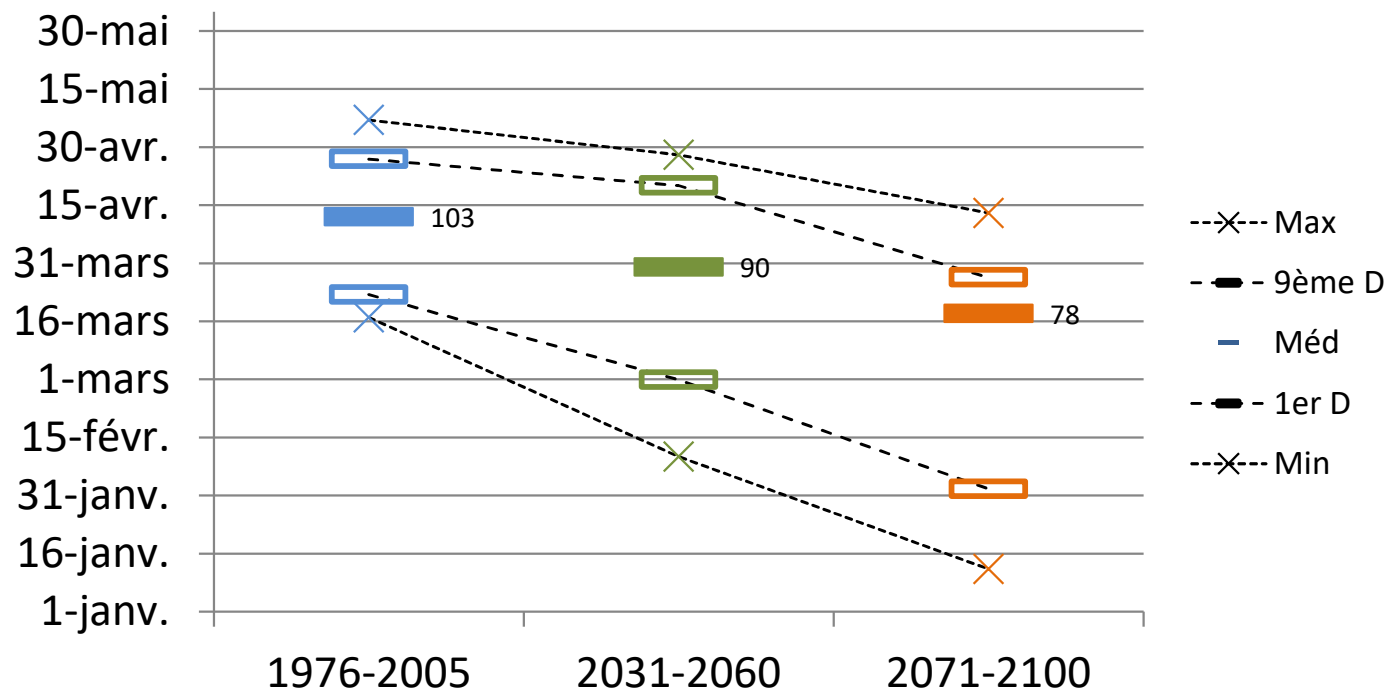

ZONE NON VITICOLE

La Salvetat sur Agout

Date de franch. de 750°CJ base 0°C initialisée au 01/01 (récoltes précoces de fourrages ; ensilage, enrubannage)

ZONE NON VITICOLE

La Salvetat sur Agout

ZONE NON VITICOLE

La Salvetat sur Agout

Nombre de jours où TX > 30°C du 01/06 au 30/09

ZONE NON VITICOLE

La Salvetat sur Agout

Date de dernière gelée sortie d'hiver

ZONE NON VITICOLE

La Salvetat sur Agout

PLUVIOMETRIE

ZONE NON VITICOLE

La Salvetat sur Agout

Cumul annuel des précipitations

ZONE NON VITICOLE

La Salvetat sur Agout

Cumul saisonnier des précipitations DJF

Cumul saisonnier des précipitations MAM

Cumul saisonnier des précipitations JJA

Cumul saisonnier des précipitations SON

ZONE NON VITICOLE

La Salvetat sur Agout

ZONE NON VITICOLE

La Salvetat sur Agout

ZONE NON VITICOLE

La Salvetat sur Agout

Nombre de periodes d'au moins 7 jours sans pluie du 01/04 au 30/09