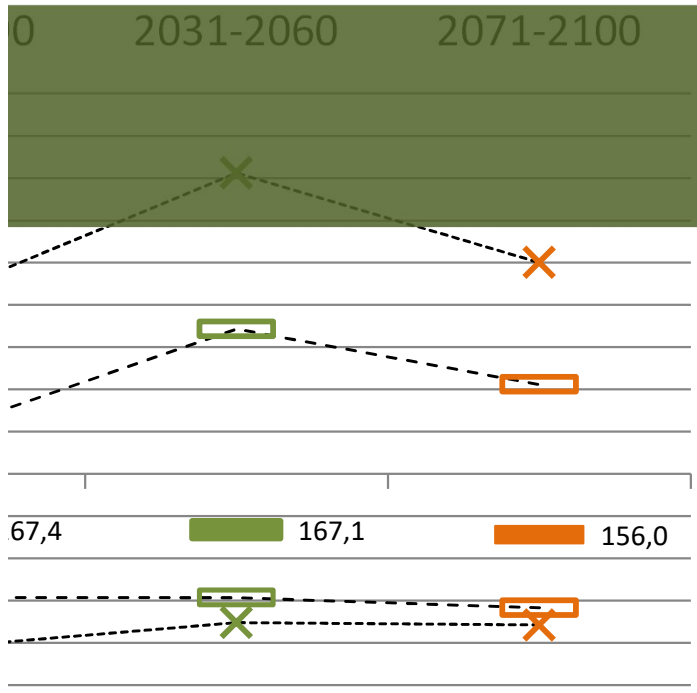

Source : Global Carbon Project.

Les projections réalisées dans ce dossier sont basées sur le modèle ALADIN de Météo France en **scenario RCP 8.5** :

- Les études les plus récentes positionnent la trajectoire mondiale d'émissions mondiales de GES au plus proche de ce scénario.
- Ce scénario prévoit les évolutions, et par conséquent les impacts les plus forts sur l'activité et les espaces agricoles.

Cumul saisonnier des précipitations SON

ZONE NON VITICOLE

La Salvetat sur Agout

ZONE NON VITICOLE

La Salvetat sur Agout

ZONE NON VITICOLE

La Salvetat sur Agout

Nombre de periodes d'au moins 7 jours sans pluie du 01/04 au 30/09

ZONE NON VITICOLE

La Salvetat sur Agout

Nombre de jours où RR \geq 50 mm du 01/01 au 31/12

ZONE NON VITICOLE

La Salvetat sur Agout

BILAN HYDRIQUE

ZONE NON VITICOLE

La Salvetat sur Agout

hydrique climatique saisonnier JJA

Bilan hydrique climatique saisonnier