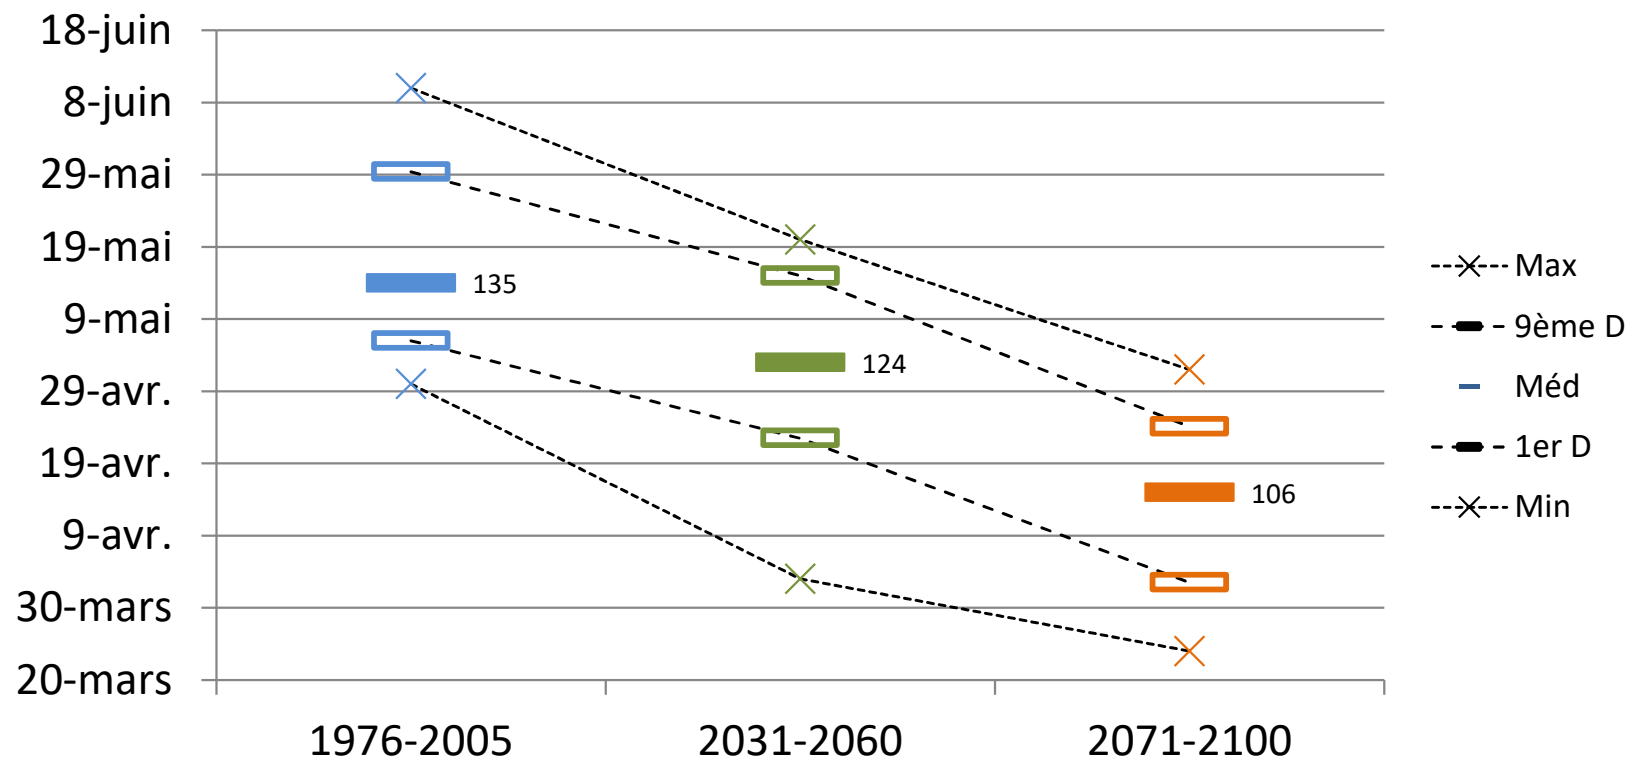

ZONE NON VITICOLE

La Salvetat sur Agout

TEMPERATURES

ZONE NON VITICOLE

La Salvetat sur Agout

Température moyenne annuelle

ZONE NON VITICOLE

La Salvetat sur Agout

Température moyenne saisonnière DJF

Température moyenne saisonnière MAM

Température moyenne saisonnière JJA

Température moyenne saisonnière SON

ZONE NON VITICOLE

La Salvetat sur Agout

Date de franch. de 250°CJ base 0°C initialisée au 01/01 (mise à l'herbe)

ZONE NON VITICOLE

La Salvetat sur Agout

Date de franch. de 750°CJ base 0°C initialisée au 01/01 (récoltes précoces de fourrages ; ensilage, enrubannage)

ZONE NON VITICOLE

La Salvetat sur Agout

ZONE NON VITICOLE

La Salvetat sur Agout

Nombre de jours où TX > 30°C du 01/06 au 30/09

ZONE NON VITICOLE

La Salvetat sur Agout

Date de dernière gelée sortie d'hiver

ZONE NON VITICOLE

La Salvetat sur Agout

PLUVIOMETRIE