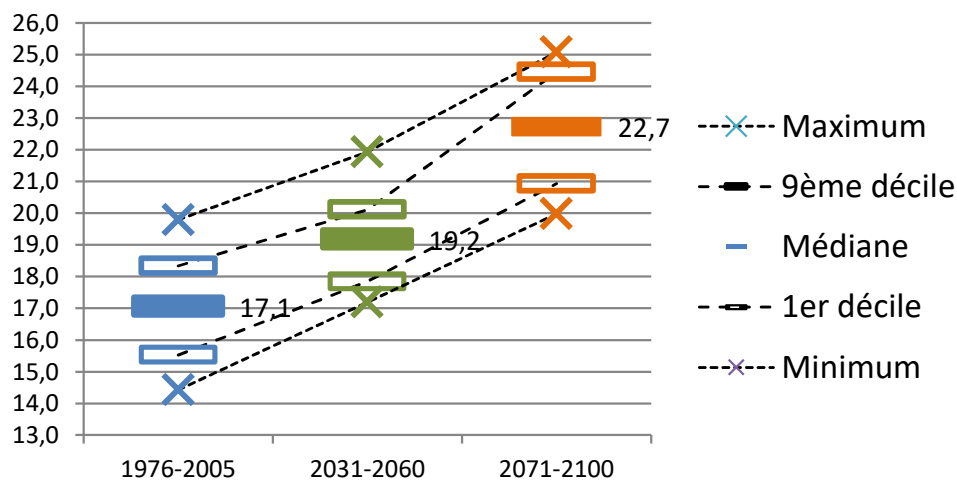

- Stations virtuelles météo France **SAFRAN 4218**
- Données climatiques quotidiennes (TN, TX, RR, V)
- Périodes trentenaires
- REFERENCE = 1976-2005
- Projections à horizon proche et lointain
- Scenario +2,5°C du GIEC (RCP 4.5)

ZONE NON VITICOLE

La Salvetat sur Agout

TEMPERATURES

ZONE NON VITICOLE

La Salvetat sur Agout

Température moyenne annuelle

ZONE NON VITICOLE

La Salvetat sur Agout

Température moyenne saisonnière DJF

Température moyenne saisonnière MAM

Température moyenne saisonnière JJA

Température moyenne saisonnière SON

ZONE NON VITICOLE

La Salvetat sur Agout

Date de franch. de 250°CJ base 0°C initialisée au 01/01 (mise à l'herbe)

ZONE NON VITICOLE

La Salvetat sur Agout

Date de franch. de 750°CJ base 0°C initialisée au 01/01 (récoltes précoces de fourrages ; ensilage, enrubannage)

ZONE NON VITICOLE

La Salvetat sur Agout

ZONE NON VITICOLE