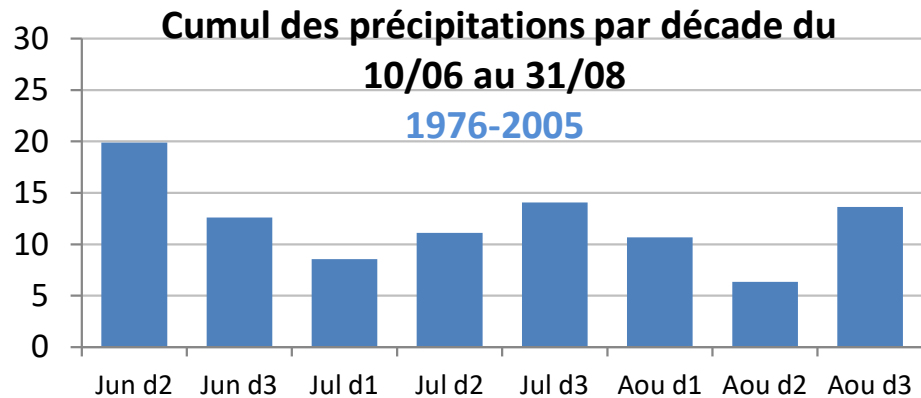

ZONE NON VITICOLE

La Salvetat sur Agout

Cumul annuel des précipitations

ZONE NON VITICOLE

La Salvetat sur Agout

Cumul saisonnier des précipitations DJF

Cumul saisonnier des précipitations MAM

Cumul saisonnier des précipitations JJA

Cumul saisonnier des précipitations SON

ZONE NON VITICOLE

La Salvetat sur Agout

ZONE NON VITICOLE

La Salvetat sur Agout

ZONE NON VITICOLE

La Salvetat sur Agout

Nombre de periodes d'au moins 7 jours sans pluie du 01/04 au 30/09

ZONE NON VITICOLE

La Salvetat sur Agout

Nombre de jours où RR \geq 50 mm du 01/01 au 31/12

ZONE NON VITICOLE

La Salvetat sur Agout

BILAN HYDRIQUE

ZONE NON VITICOLE

La Salvetat sur Agout