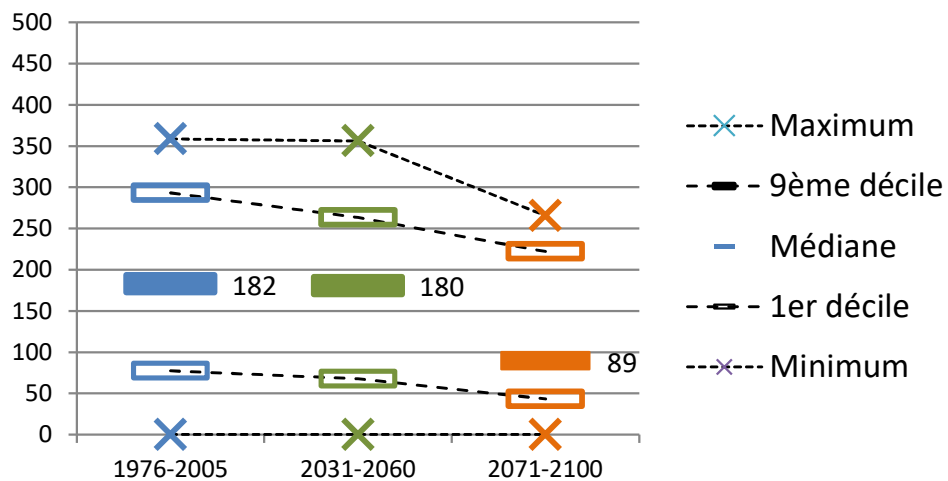

La Salvetat sur Agout

Nombre de jours où TX > 30°C du 01/06 au 30/09

ZONE NON VITICOLE

La Salvetat sur Agout

Date de dernière gelée sortie d'hiver

ZONE NON VITICOLE

La Salvetat sur Agout

PLUVIOMETRIE

ZONE NON VITICOLE

La Salvetat sur Agout

Cumul annuel des précipitations

ZONE NON VITICOLE

La Salvetat sur Agout

Cumul saisonnier des précipitations DJF

Cumul saisonnier des précipitations MAM

Cumul saisonnier des précipitations JJA

Cumul saisonnier des précipitations SON

ZONE NON VITICOLE

La Salvetat sur Agout

ZONE NON VITICOLE

La Salvetat sur Agout

ZONE NON VITICOLE

La Salvetat sur Agout

Nombre de periodes d'au moins 7 jours sans pluie du 01/04 au 30/09

ZONE NON VITICOLE

La Salvetat sur Agout

Nombre de jours où RR \geq 50 mm du 01/01 au 31/12

ZONE NON VITICOLE

La Salvetat sur Agout

BILAN HYDRIQUE

ZONE NON VITICOLE

La Salvetat sur Agout