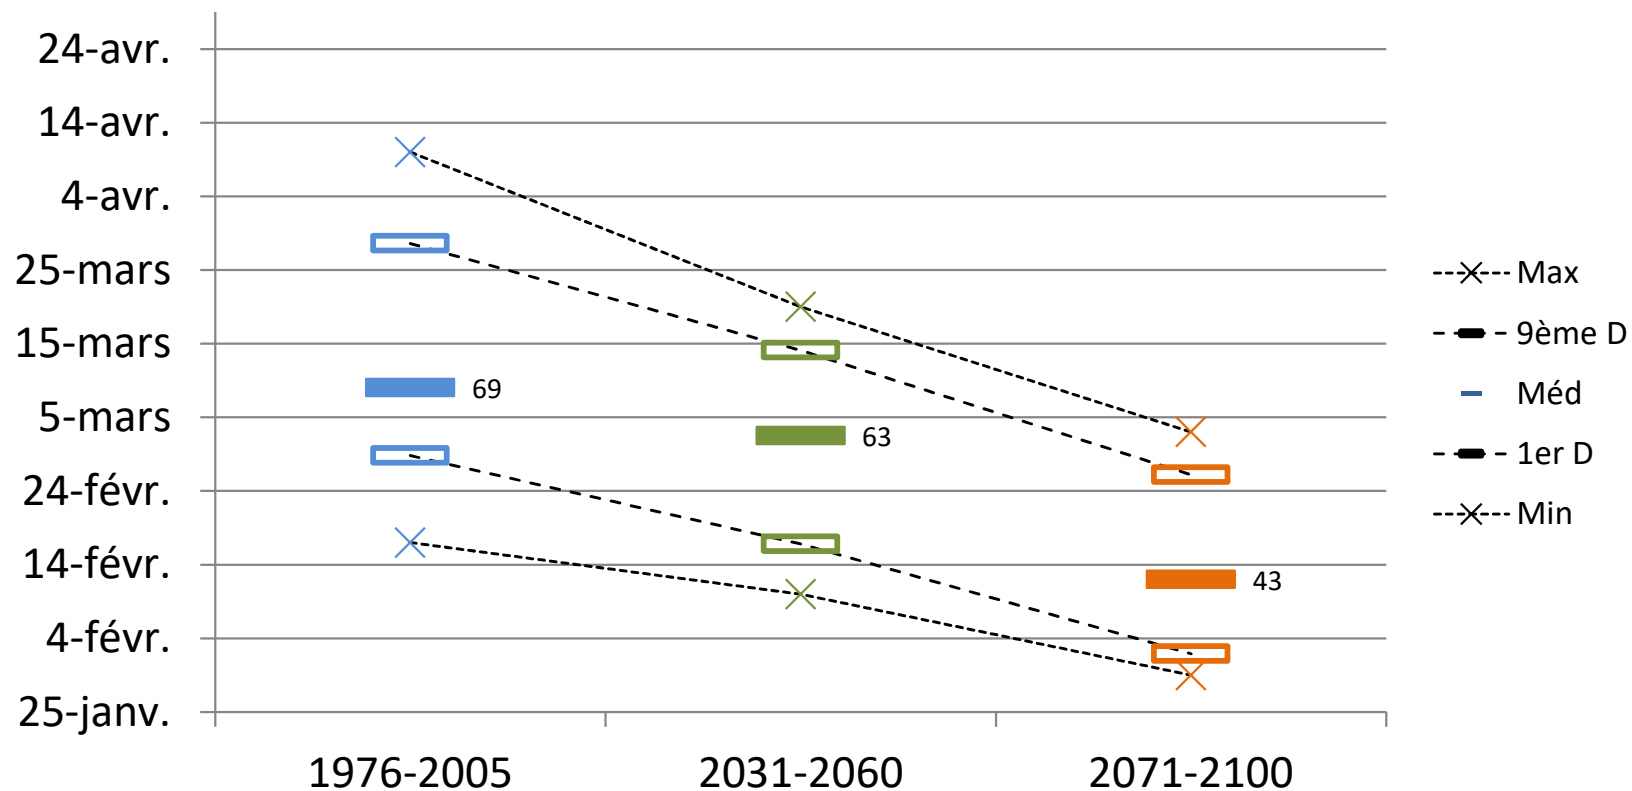

ZONE NON VITICOLE

La Salvetat sur Agout

TEMPERATURES

ZONE NON VITICOLE

La Salvetat sur Agout

Température moyenne annuelle

ZONE NON VITICOLE

La Salvetat sur Agout

Température moyenne saisonnière DJF

Température moyenne saisonnière MAM

Température moyenne saisonnière JJA

Température moyenne saisonnière SON

ZONE NON VITICOLE

La Salvetat sur Agout

Date de franch. de 250°CJ base 0°C initialisée au 01/01 (mise à l'herbe)

ZONE NON VITICOLE

La Salvetat sur Agout

Date de franch. de 750°CJ base 0°C initialisée au 01/01 (récoltes précoces de fourrages ; ensilage, enrubannage)

ZONE NON VITICOLE

La Salvetat sur Agout

ZONE NON VITICOLE

La Salvetat sur Agout

Nombre de jours où TX > 30°C du 01/06 au 30/09

ZONE NON VITICOLE

La Salvetat sur Agout

Date de dernière gelée sortie d'hiver

ZONE NON VITICOLE

La Salvetat sur Agout

PLUVIOMETRIE