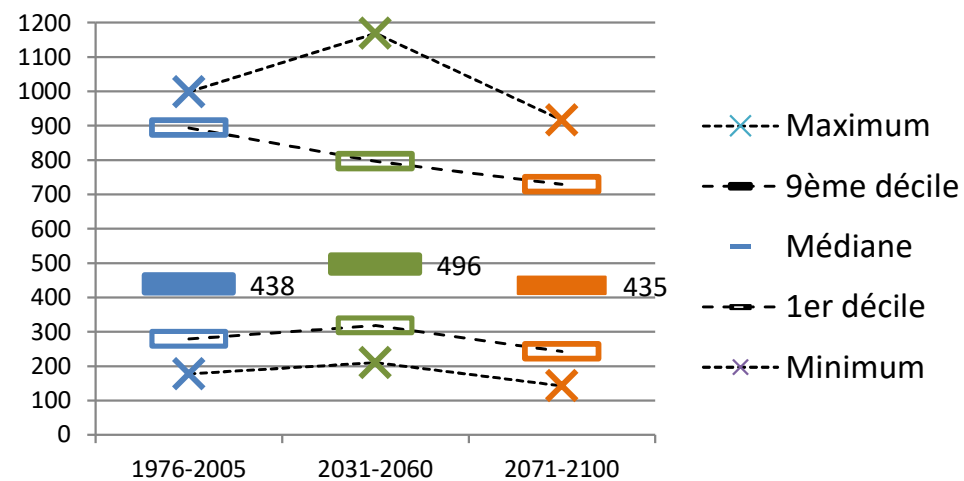

La Salvetat sur Agout

Nombre de jours où TX > 30°C du 01/06 au 30/09

ZONE NON VITICOLE

La Salvetat sur Agout

Date de dernière gelée sortie d'hiver

ZONE NON VITICOLE

La Salvetat sur Agout

PLUVIOMETRIE

ZONE NON VITICOLE

La Salvetat sur Agout

Cumul annuel des précipitations

ZONE NON VITICOLE

La Salvetat sur Agout

Cumul saisonnier des précipitations DJF

Cumul saisonnier des précipitations MAM

Cumul saisonnier des précipitations JJA

Cumul saisonnier des précipitations SON

ZONE NON VITICOLE

La Salvetat sur Agout

ZONE NON VITICOLE

La Salvetat sur Agout

ZONE NON VITICOLE

La Salvetat sur Agout

Nombre de periodes d'au moins 7 jours sans pluie du 01/04 au 30/09

ZONE NON VITICOLE

La Salvetat sur Agout

Nombre de jours où RR \geq 50 mm du 01/01 au 31/12

ZONE NON VITICOLE

La Salvetat sur Agout

BILAN HYDRIQUE

ZONE NON VITICOLE

La Salvetat sur Agout