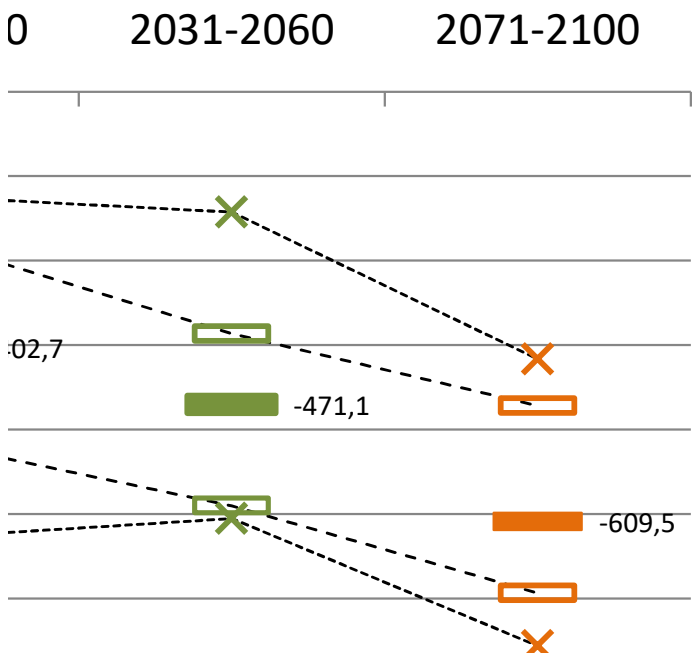

Source : Global Carbon Project.

Les projections réalisées dans ce dossier sont basées sur le modèle ALADIN de Météo France en **scenario RCP 8.5** :

- Les études les plus récentes positionnent la trajectoire mondiale d'émissions mondiales de GES au plus proche de ce scénario.
- Ce scénario prévoit les évolutions, et par conséquent les impacts les plus forts sur l'activité et les espaces agricoles.

Cumul saisonnier des précipitations SON

ZONE NON VITICOLE

La Salvetat sur Agout

ZONE NON VITICOLE

La Salvetat sur Agout

ZONE NON VITICOLE

La Salvetat sur Agout

Nombre de periodes d'au moins 7 jours sans pluie du 01/04 au 30/09

ZONE NON VITICOLE

La Salvetat sur Agout

Nombre de jours où RR \geq 50 mm du 01/01 au 31/12

ZONE NON VITICOLE

La Salvetat sur Agout

BILAN HYDRIQUE

ZONE NON VITICOLE

La Salvetat sur Agout

hydrique climatique saisonnier JJA

Bilan hydrique climatique saisonnier