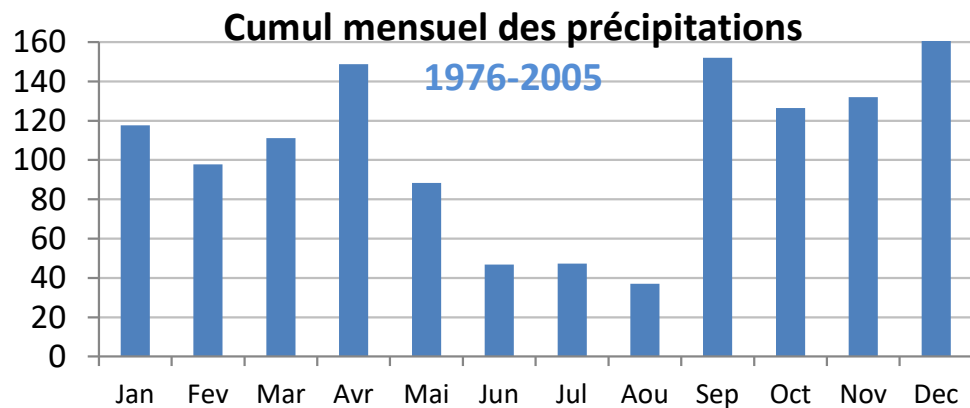

La Salvetat sur Agout

Nombre de jours où TX > 30°C du 01/06 au 30/09

ZONE NON VITICOLE

La Salvetat sur Agout

Date de dernière gelée sortie d'hiver

ZONE NON VITICOLE

La Salvetat sur Agout

PLUVIOMETRIE

ZONE NON VITICOLE

La Salvetat sur Agout

Cumul annuel des précipitations

ZONE NON VITICOLE

La Salvetat sur Agout

Cumul saisonnier des précipitations DJF

Cumul saisonnier des précipitations MAM

Cumul saisonnier des précipitations JJA

Cumul saisonnier des précipitations SON

ZONE NON VITICOLE

La Salvetat sur Agout

ZONE NON VITICOLE

La Salvetat sur Agout

ZONE NON VITICOLE

La Salvetat sur Agout

Nombre de periodes d'au moins 7 jours sans pluie du 01/04 au 30/09