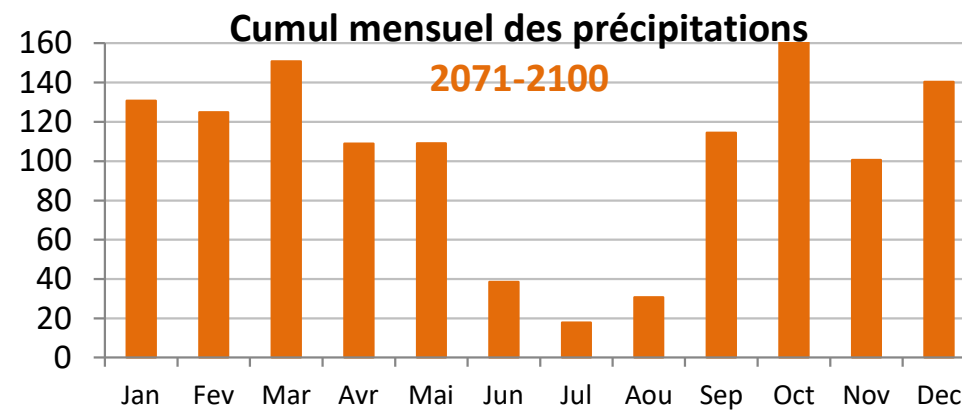

La Salvetat sur Agout

Nombre de jours où TX > 30°C du 01/06 au 30/09

ZONE NON VITICOLE

La Salvetat sur Agout

Date de dernière gelée sortie d'hiver

ZONE NON VITICOLE

La Salvetat sur Agout

PLUVIOMETRIE

ZONE NON VITICOLE

La Salvetat sur Agout

Cumul annuel des précipitations

ZONE NON VITICOLE

La Salvetat sur Agout

Cumul saisonnier des précipitations DJF

Cumul saisonnier des précipitations MAM

Cumul saisonnier des précipitations JJA

Cumul saisonnier des précipitations SON

ZONE NON VITICOLE

La Salvetat sur Agout

ZONE NON VITICOLE

La Salvetat sur Agout

ZONE NON VITICOLE

La Salvetat sur Agout

Nombre de periodes d'au moins 7 jours sans pluie du 01/04 au 30/09

ZONE NON VITICOLE

La Salvetat sur Agout

Nombre de jours où RR \geq 50 mm du 01/01 au 31/12

ZONE NON VITICOLE

La Salvetat sur Agout

BILAN HYDRIQUE

ZONE NON VITICOLE

La Salvetat sur Agout