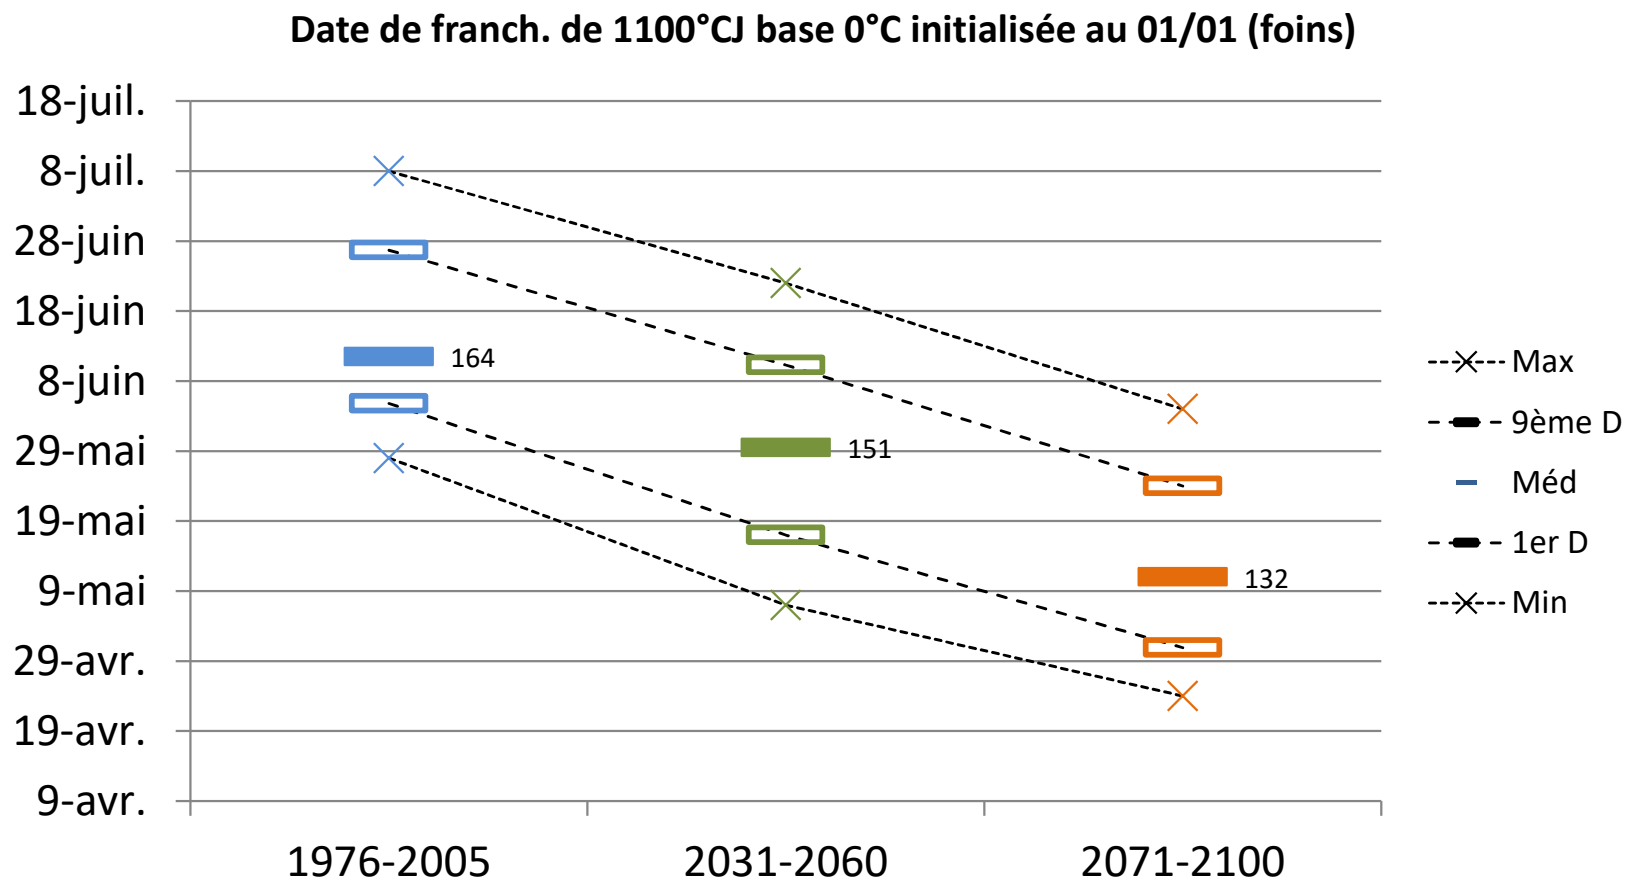

Température moyenne saisonnière DJF

Température moyenne saisonnière MAM

Température moyenne saisonnière JJA

Température moyenne saisonnière SON

ZONE NON VITICOLE

La Salvetat sur Agout

Date de franch. de 250°CJ base 0°C initialisée au 01/01 (mise à l'herbe)

ZONE NON VITICOLE

La Salvetat sur Agout

Date de franch. de 750°CJ base 0°C initialisée au 01/01 (récoltes précoces de fourrages ; ensilage, enrubannage)

ZONE NON VITICOLE

La Salvetat sur Agout

ZONE NON VITICOLE

La Salvetat sur Agout

Nombre de jours où TX > 30°C du 01/06 au 30/09

ZONE NON VITICOLE

La Salvetat sur Agout

Date de dernière gelée sortie d'hiver

ZONE NON VITICOLE

La Salvetat sur Agout

PLUVIOMETRIE