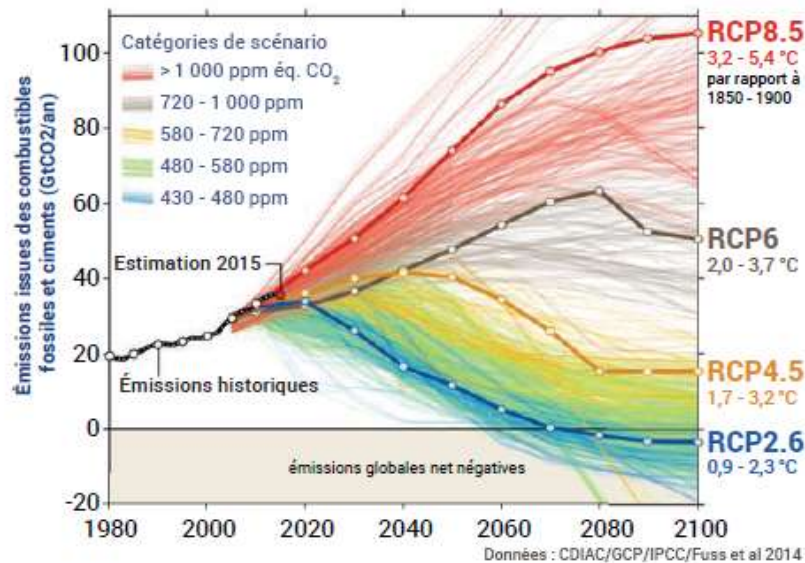

Changement climatique et agriculture au XXIème siècle

ZONE NON VITICOLE
La Salvetat sur Agout

ZONE NON VITICOLE

La Salvetat sur Agout

Figure 1 : Évolution des émissions entre 1980 et 2100, selon les différents scénarios disponibles. Les quatre scénarios sélectionnés dans le cadre du 5^e rapport du Giec (RCP) sont mis en évidence.

Source : Global Carbon Project.

Les projections réalisées dans ce dossier sont basées sur le modèle ALADIN de Météo France en **scenario RCP 8.5** :

- Les études les plus récentes positionnent la trajectoire mondiale d'émissions mondiales de GES au plus proche de ce scénario.
- Ce scénario prévoit les évolutions, et par conséquent les impacts les plus forts sur l'activité et les espaces agricoles.