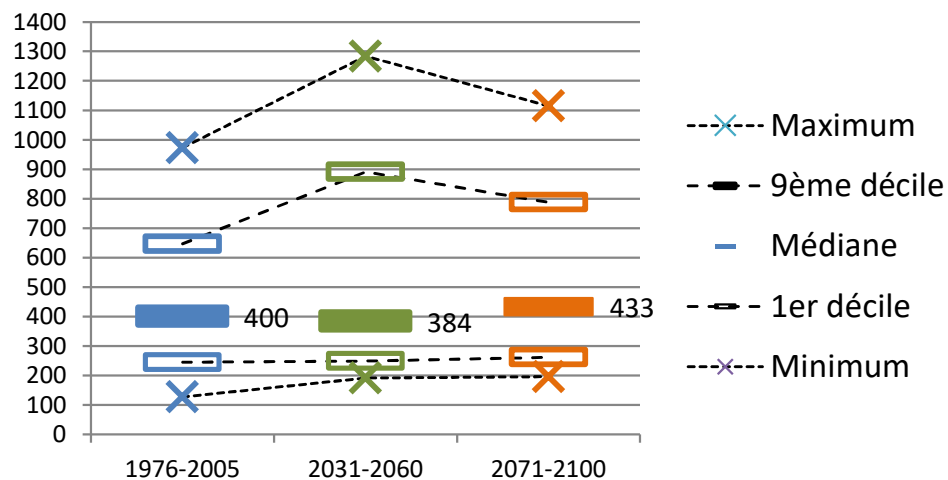

La Salvetat sur Agout

Nombre de jours où TX > 30°C du 01/06 au 30/09

ZONE NON VITICOLE

La Salvetat sur Agout

Date de dernière gelée sortie d'hiver

ZONE NON VITICOLE

La Salvetat sur Agout

PLUVIOMETRIE

ZONE NON VITICOLE

La Salvetat sur Agout

Cumul annuel des précipitations

ZONE NON VITICOLE

La Salvetat sur Agout

Cumul saisonnier des précipitations DJF

Cumul saisonnier des précipitations MAM

Cumul saisonnier des précipitations JJA

Cumul saisonnier des précipitations SON

ZONE NON VITICOLE

La Salvetat sur Agout

ZONE NON VITICOLE

La Salvetat sur Agout

ZONE NON VITICOLE

La Salvetat sur Agout

Nombre de periodes d'au moins 7 jours sans pluie du 01/04 au 30/09

ZONE NON VITICOLE

La Salvetat sur Agout

Nombre de jours où RR \geq 50 mm du 01/01 au 31/12

ZONE NON VITICOLE

La Salvetat sur Agout

BILAN HYDRIQUE

ZONE NON VITICOLE

La Salvetat sur Agout