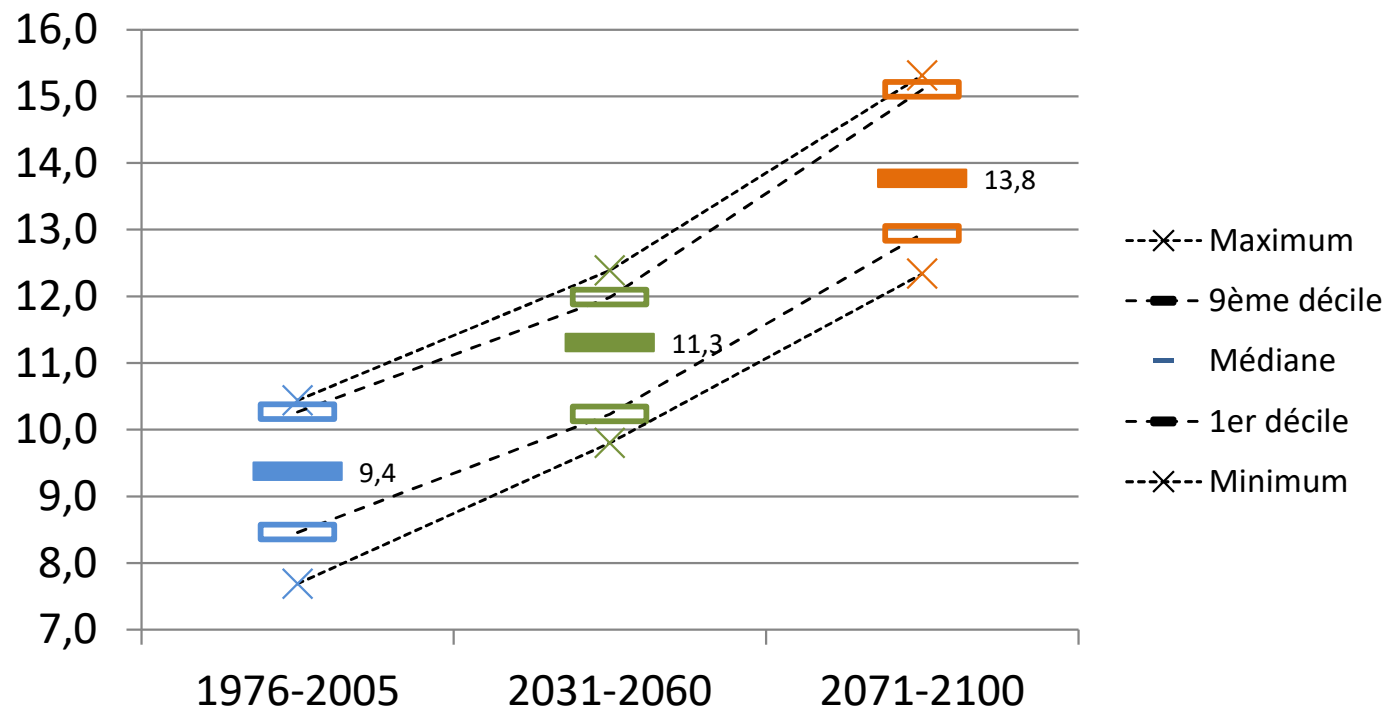

Source : Global Carbon Project.

Les projections réalisées dans ce dossier sont basées sur le modèle ALADIN de Météo France en **scenario RCP 8.5** :

- Les études les plus récentes positionnent la trajectoire mondiale d'émissions mondiales de GES au plus proche de ce scénario.
- Ce scénario prévoit les évolutions, et par conséquent les impacts les plus forts sur l'activité et les espaces agricoles.

ZONE NON VITICOLE

La Salvetat sur Agout

TEMPERATURES

ZONE NON VITICOLE

La Salvetat sur Agout

Température moyenne annuelle

ZONE NON VITICOLE

La Salvetat sur Agout

Température moyenne saisonnière DJF

Température moyenne saisonnière MAM

Température moyenne saisonnière JJA

Température moyenne saisonnière SON

ZONE NON VITICOLE

La Salvetat sur Agout

Date de franch. de 250°CJ base 0°C initialisée au 01/01 (mise à l'herbe)

ZONE NON VITICOLE

La Salvetat sur Agout

Date de franch. de 750°CJ base 0°C initialisée au 01/01 (récoltes précoces de fourrages ; ensilage, enrubannage)

ZONE NON VITICOLE

La Salvetat sur Agout

ZONE NON VITICOLE