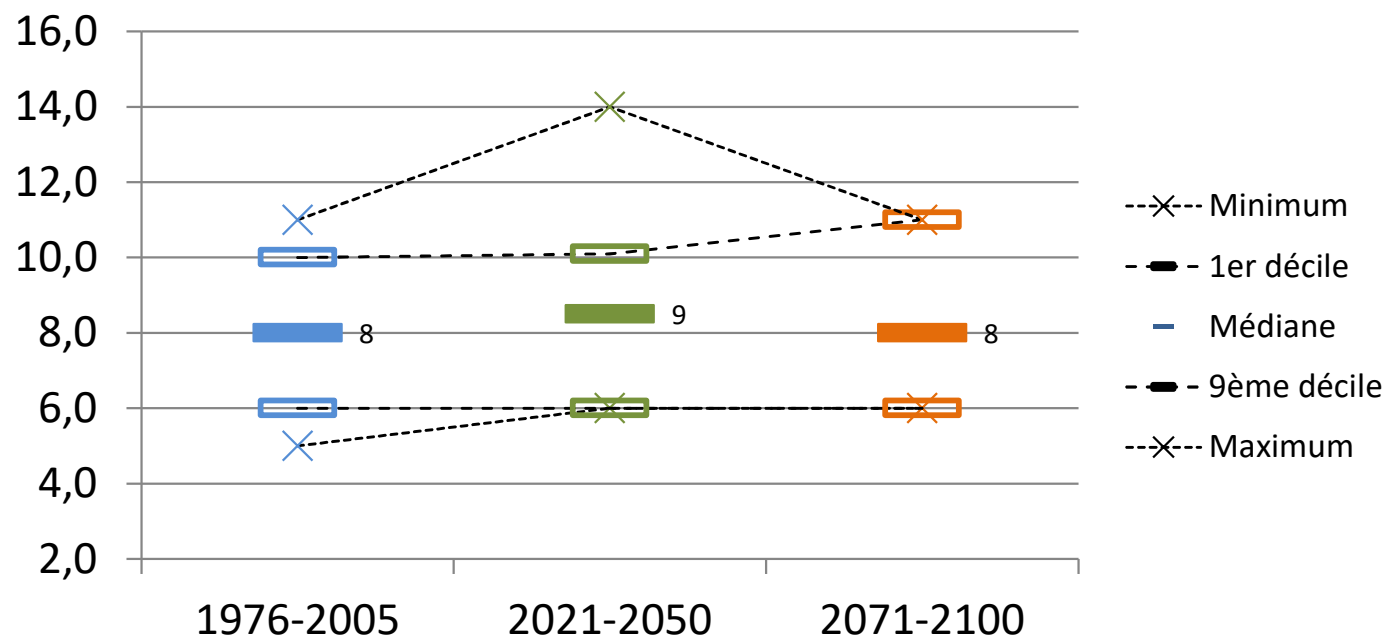

Cumul saisonnier des précipitations SON

ZONE NON VITICOLE

La Salvetat sur Agout

ZONE NON VITICOLE

La Salvetat sur Agout

ZONE NON VITICOLE

La Salvetat sur Agout

Nombre de periodes d'au moins 7 jours sans pluie du 01/04 au 30/09

ZONE NON VITICOLE

La Salvetat sur Agout

Nombre de jours où RR \geq 50 mm du 01/01 au 31/12

ZONE NON VITICOLE

La Salvetat sur Agout

BILAN HYDRIQUE

ZONE NON VITICOLE

La Salvetat sur Agout