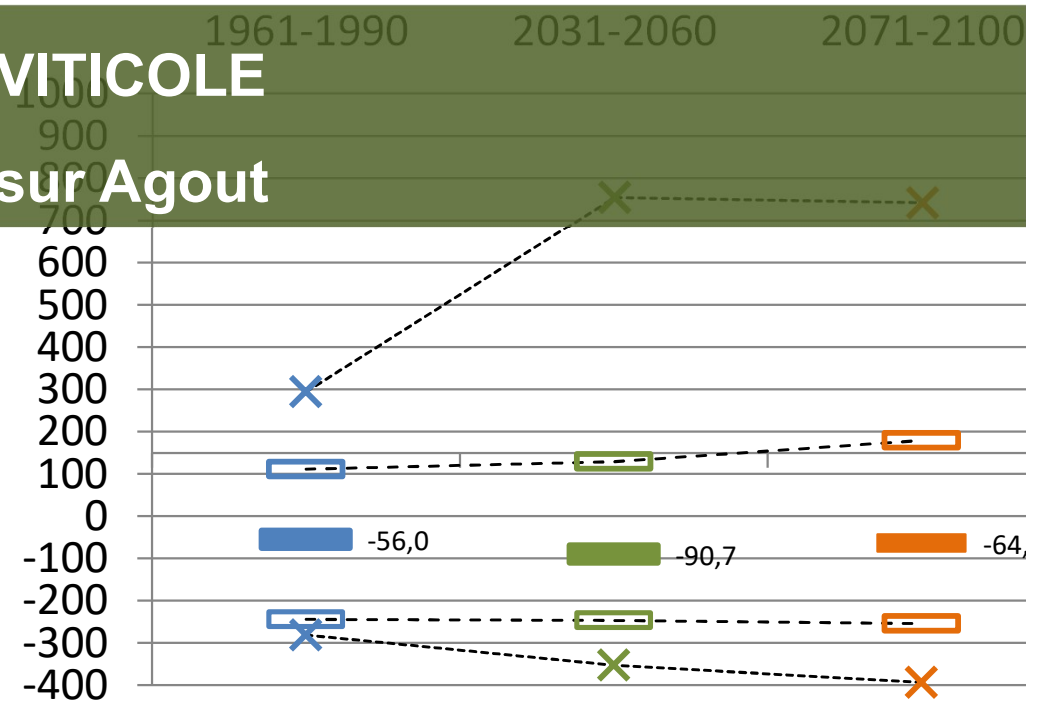

Cumul saisonnier des précipitations SON

ZONE NON VITICOLE

La Salvetat sur Agout

ZONE NON VITICOLE

La Salvetat sur Agout

ZONE NON VITICOLE

La Salvetat sur Agout

Nombre de periodes d'au moins 7 jours sans pluie du 01/04 au 30/09

ZONE NON VITICOLE

La Salvetat sur Agout

Nombre de jours où RR \geq 50 mm du 01/01 au 31/12

ZONE NON VITICOLE

La Salvetat sur Agout

BILAN HYDRIQUE

ZONE NON VITICOLE

La Salvetat sur Agout

hydrique climatique saisonnier JJA

Bilan hydrique climatique saisonnier