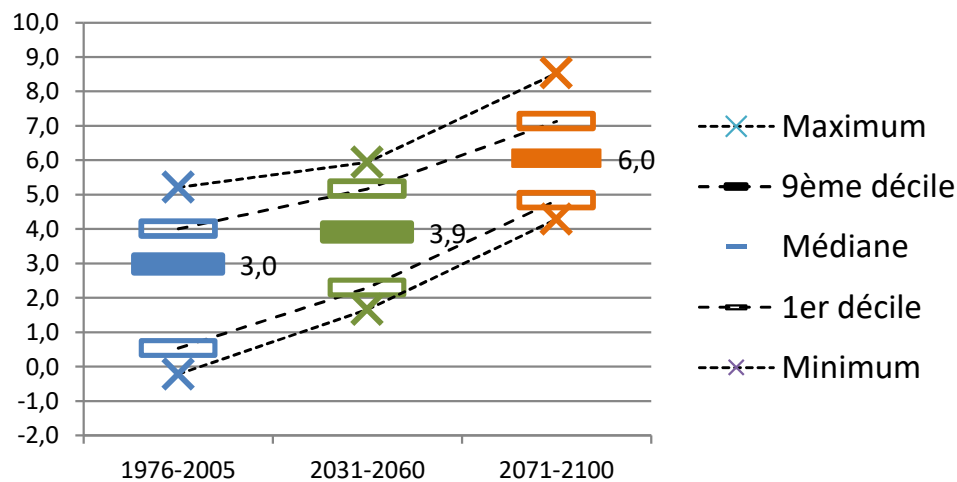

ZONE NON VITICOLE

La Salvetat sur Agout

TEMPERATURES

ZONE NON VITICOLE

La Salvetat sur Agout

Température moyenne annuelle

ZONE NON VITICOLE

La Salvetat sur Agout

Température moyenne saisonnière DJF

Température moyenne saisonnière MAM

Température moyenne saisonnière JJA

Température moyenne saisonnière SON

ZONE NON VITICOLE

La Salvetat sur Agout

Date de franch. de 250°CJ base 0°C initialisée au 01/01 (mise à l'herbe)

ZONE NON VITICOLE

La Salvetat sur Agout

Date de franch. de 750°CJ base 0°C initialisée au 01/01 (récoltes précoces de fourrages ; ensilage, enrubannage)

ZONE NON VITICOLE

La Salvetat sur Agout

ZONE NON VITICOLE