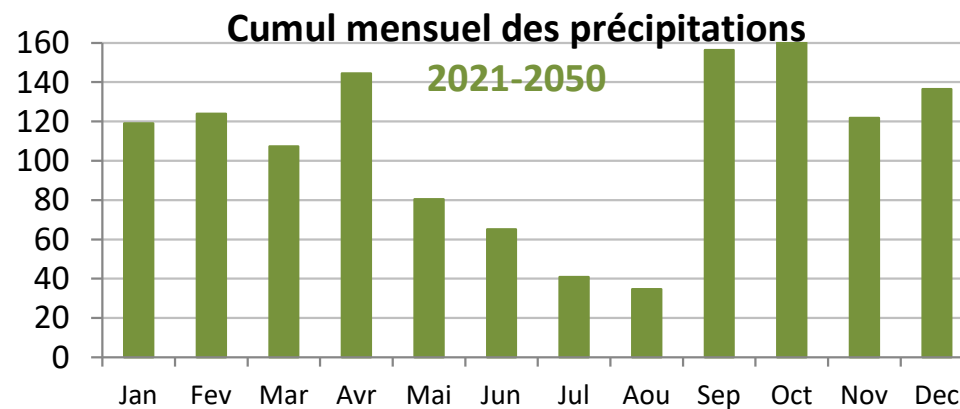

La Salvetat sur Agout

Nombre de jours où TX > 30°C du 01/06 au 30/09

ZONE NON VITICOLE

La Salvetat sur Agout

Date de dernière gelée sortie d'hiver

ZONE NON VITICOLE

La Salvetat sur Agout

PLUVIOMETRIE

ZONE NON VITICOLE

La Salvetat sur Agout

Cumul annuel des précipitations

ZONE NON VITICOLE

La Salvetat sur Agout

Cumul saisonnier des précipitations DJF

Cumul saisonnier des précipitations MAM

Cumul saisonnier des précipitations JJA

Cumul saisonnier des précipitations SON

ZONE NON VITICOLE

La Salvetat sur Agout

ZONE NON VITICOLE

La Salvetat sur Agout

ZONE NON VITICOLE

La Salvetat sur Agout

Nombre de periodes d'au moins 7 jours sans pluie du 01/04 au 30/09

ZONE NON VITICOLE

La Salvetat sur Agout

Nombre de jours où RR \geq 50 mm du 01/01 au 31/12

ZONE NON VITICOLE

La Salvetat sur Agout

BILAN HYDRIQUE

ZONE NON VITICOLE

La Salvetat sur Agout