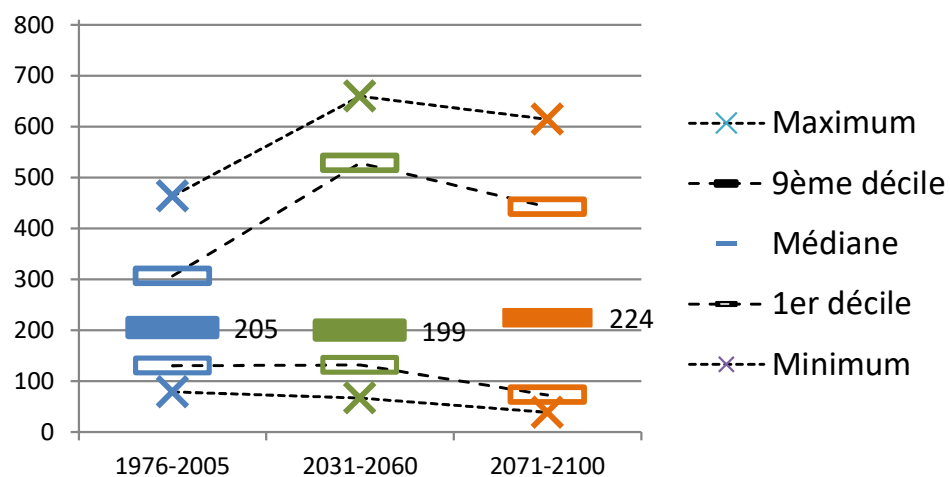

MOYENNE VALLE DE L'HERAULT

Plaisan

Cumul saisonnier des précipitations DJF