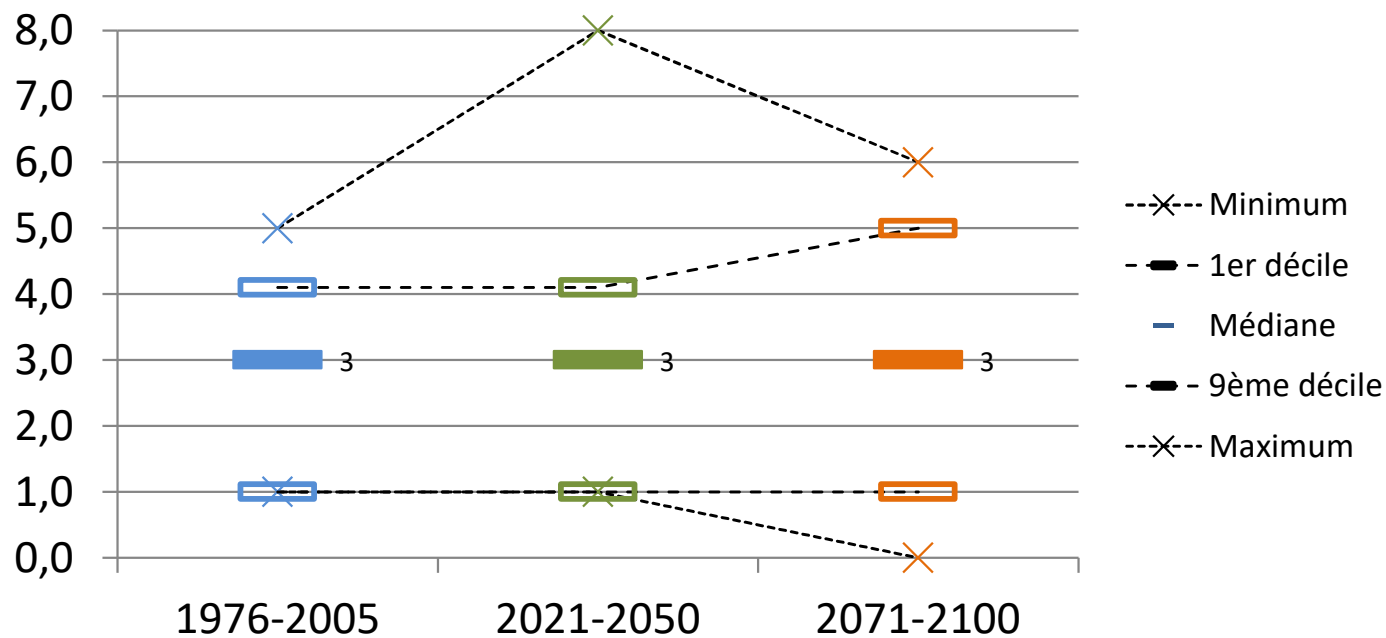

MOYENNE VALLE DE L'HERAULT

Plaisan

Nombre de periodes d'au moins 7 jours sans pluie du 01/04 au 30/09