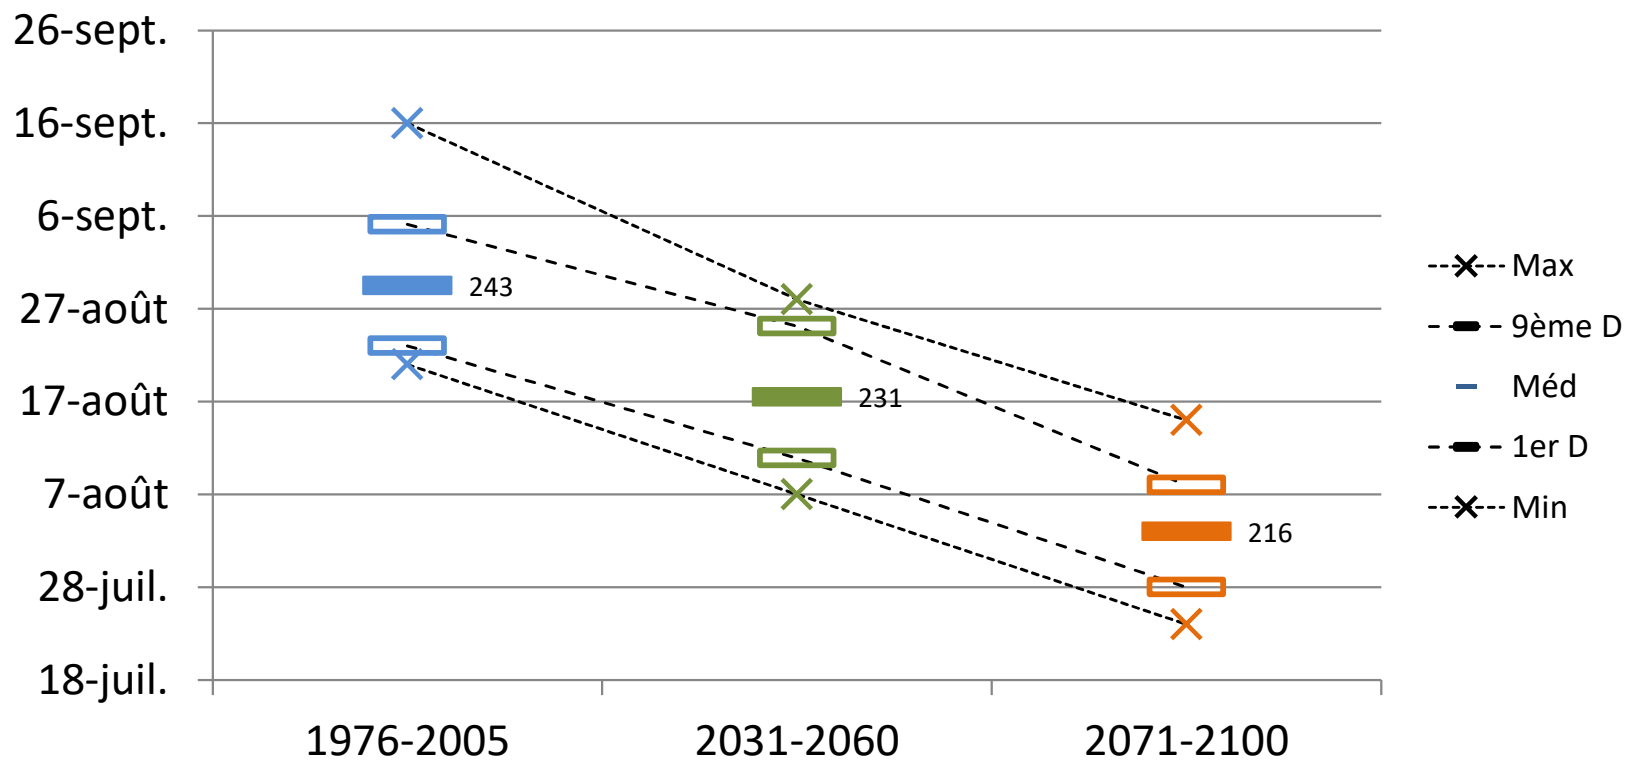

MOYENNE VALLE DE L'HERAULT

Plaisan

Nombre de jour où TN \leq 0°C du 01/03 au 30/05

MOYENNE VALLE DE L'HERAULT

Plaisan

Date de dernière gelée sortie d'hiver

MOYENNE VALLE DE L'HERAULT

Plaisan

MOYENNE VALLE DE L'HERAULT

Plaisan

Date franch. de 2761°CJ base 0°C initialisée au 01/03 (véraison grenache)

MOYENNE VALLE DE L'HERAULT

Plaisan

Date franch. de 3266°CJ base 0°C initialisée au 01/03 (Grenache
concentration sucre =200g/l)

MOYENNE VALLE DE L'HERAULT

Plaisan

Date franch. de 3294°CJ base 0°C initialisée au 01/03 (Syrah concentration sucre = 200g/l)

MOYENNE VALLE DE L'HERAULT

Plaisan

Moyenne des TN du 01/08 au 30/09

MOYENNE VALLE DE L'HERAULT