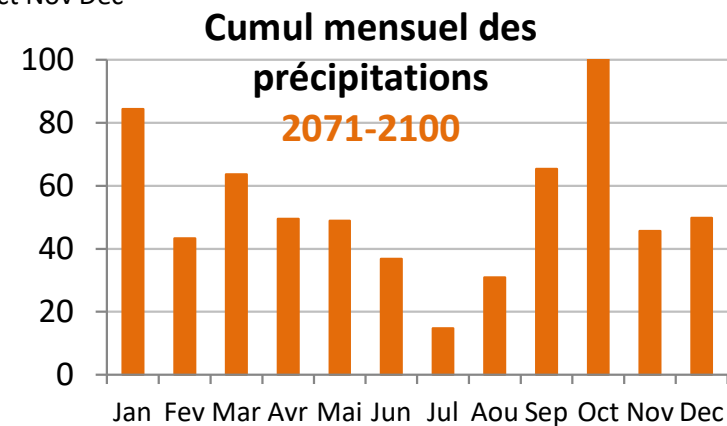

Plaisan

Nombre de jours où TX \geq 32°C du 01/05 au 30/09

MOYENNE VALLE DE L'HERAULT

Plaisan

PLUVIOMETRIE

MOYENNE VALLE DE L'HERAULT

Plaisan

Cumul de précipitations annuelles, Plaisan

MOYENNE VALLE DE L'HERAULT

Plaisan

Cumul saisonnier des précipitations DJF

Cumul saisonnier des précipitations MAM

Cumul saisonnier des précipitations JJA

Cumul saisonnier des précipitations SON

MOYENNE VALLE DE L'HERAULT

Plaisan

MOYENNE VALLE DE L'HERAULT

Plaisan

Nombre de jours où RR \geq 40 mm du 01/01 au 31/12

MOYENNE VALLE DE L'HERAULT

Plaisan

Nombre de jours où RR = 0 mm du 15/03 au 31/10

MOYENNE VALLE DE L'HERAULT