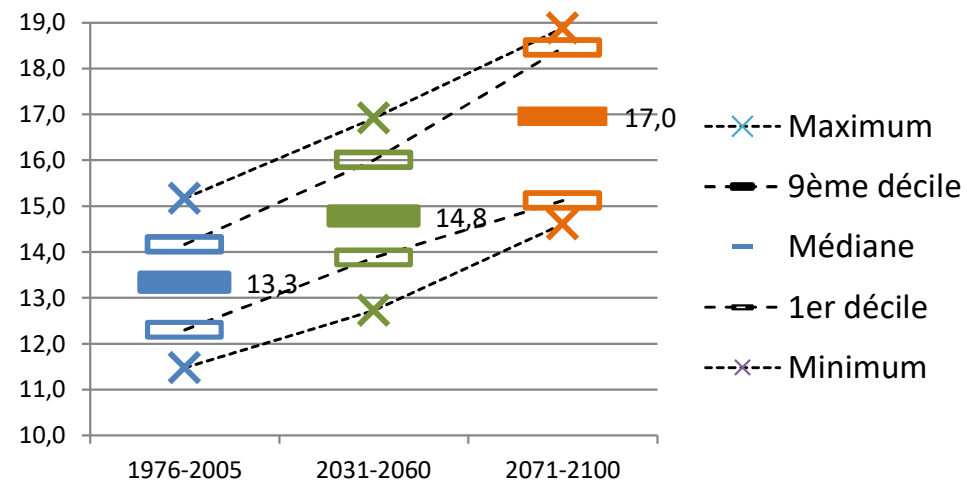

MOYENNE VALLE DE L'HERAULT

Plaisan

TEMPERATURES

MOYENNE VALLE DE L'HERAULT

Plaisan

MOYENNE VALLE DE L'HERAULT

Plaisan

Température moyenne saisonnière DJF

Température moyenne saisonnière MAM

Température moyenne saisonnière JJA

Température moyenne saisonnière SON

MOYENNE VALLE DE L'HERAULT

Plaisan

Date franch. de 1277/1279°CJ base 0°C initialisée au 01/03 (floraison grenache/syrah)