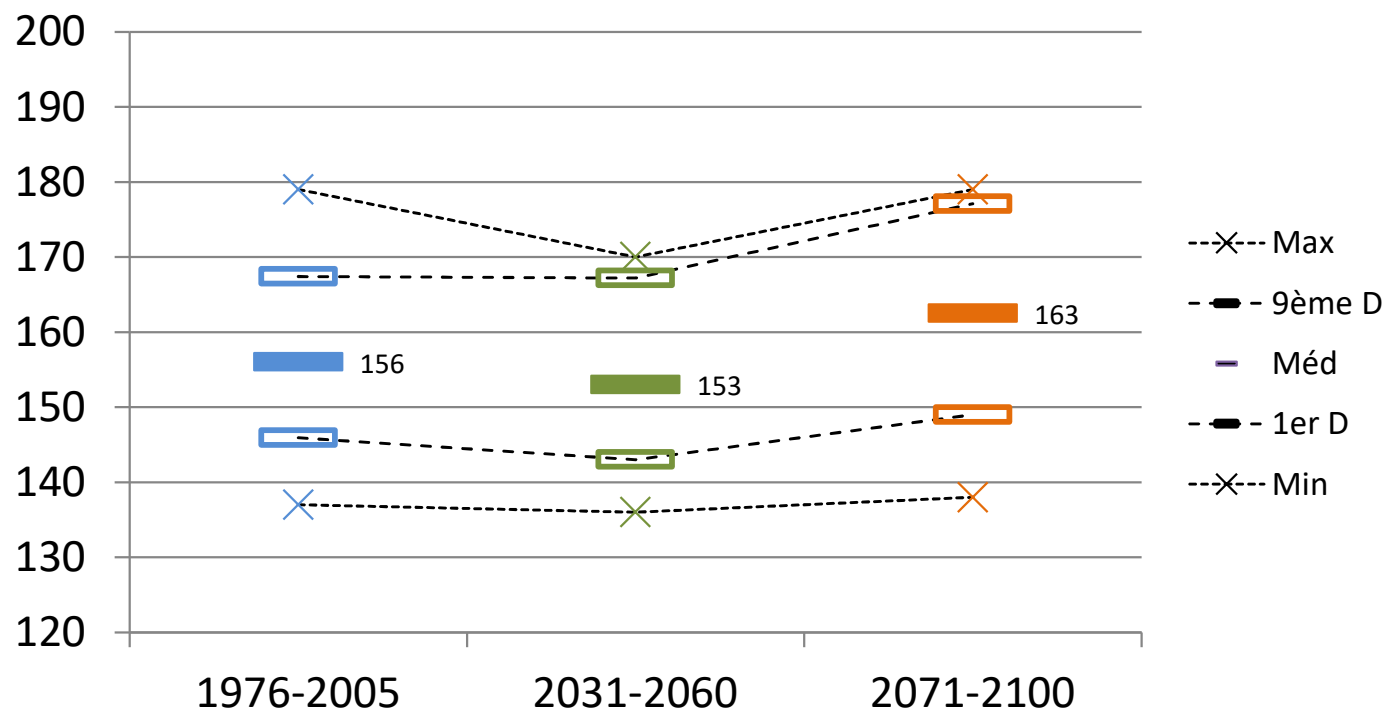

Plaisan

MOYENNE VALLE DE L'HERAULT

Plaisan

Nombre de jours où RR \geq 40 mm du 01/01 au 31/12

MOYENNE VALLE DE L'HERAULT

Plaisan

Nombre de jours où RR = 0 mm du 15/03 au 31/10

MOYENNE VALLE DE L'HERAULT