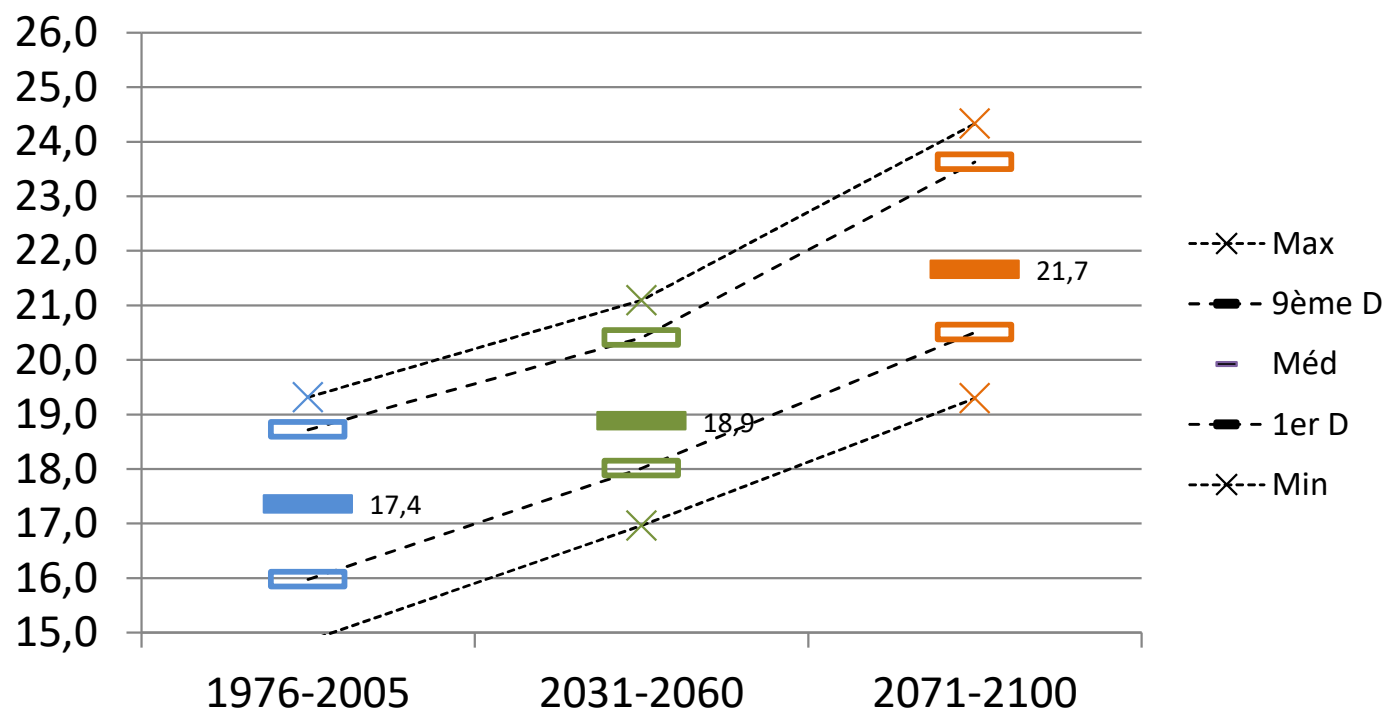

MOYENNE VALLE DE L'HERAULT

Plaisan

Date franch. de 3294°CJ base 0°C initialisée au 01/03 (Syrah concentration sucre = 200g/l)

MOYENNE VALLE DE L'HERAULT

Plaisan

Moyenne des TN du 01/08 au 30/09

MOYENNE VALLE DE L'HERAULT