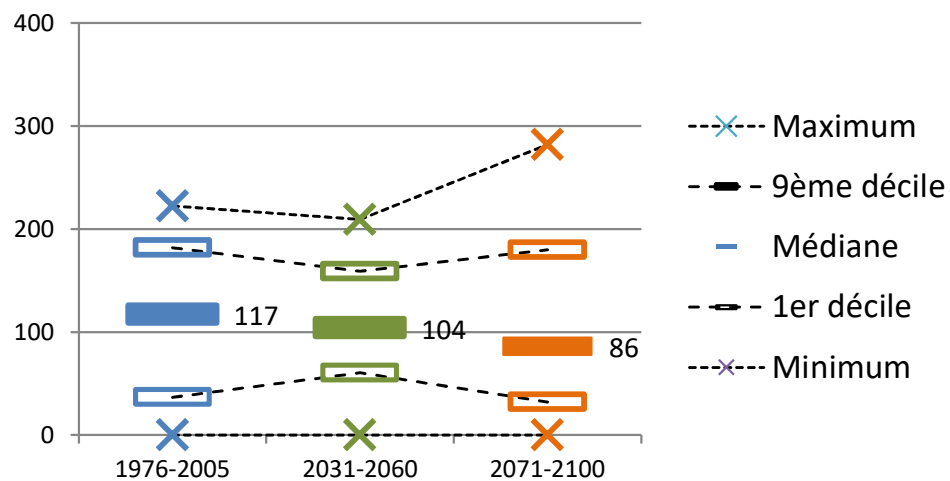

MOYENNE VALLE DE L'HERAULT

Plaisan

Cumul saisonnier des précipitations DJF

Cumul saisonnier des précipitations MAM

Cumul saisonnier des précipitations JJA

Cumul saisonnier des précipitations SON

MOYENNE VALLE DE L'HERAULT

Plaisan

MOYENNE VALLE DE L'HERAULT

Plaisan

Nombre de jours où RR \geq 40 mm du 01/01 au 31/12

MOYENNE VALLE DE L'HERAULT

Plaisan

Nombre de jours où RR = 0 mm du 15/03 au 31/10

MOYENNE VALLE DE L'HERAULT