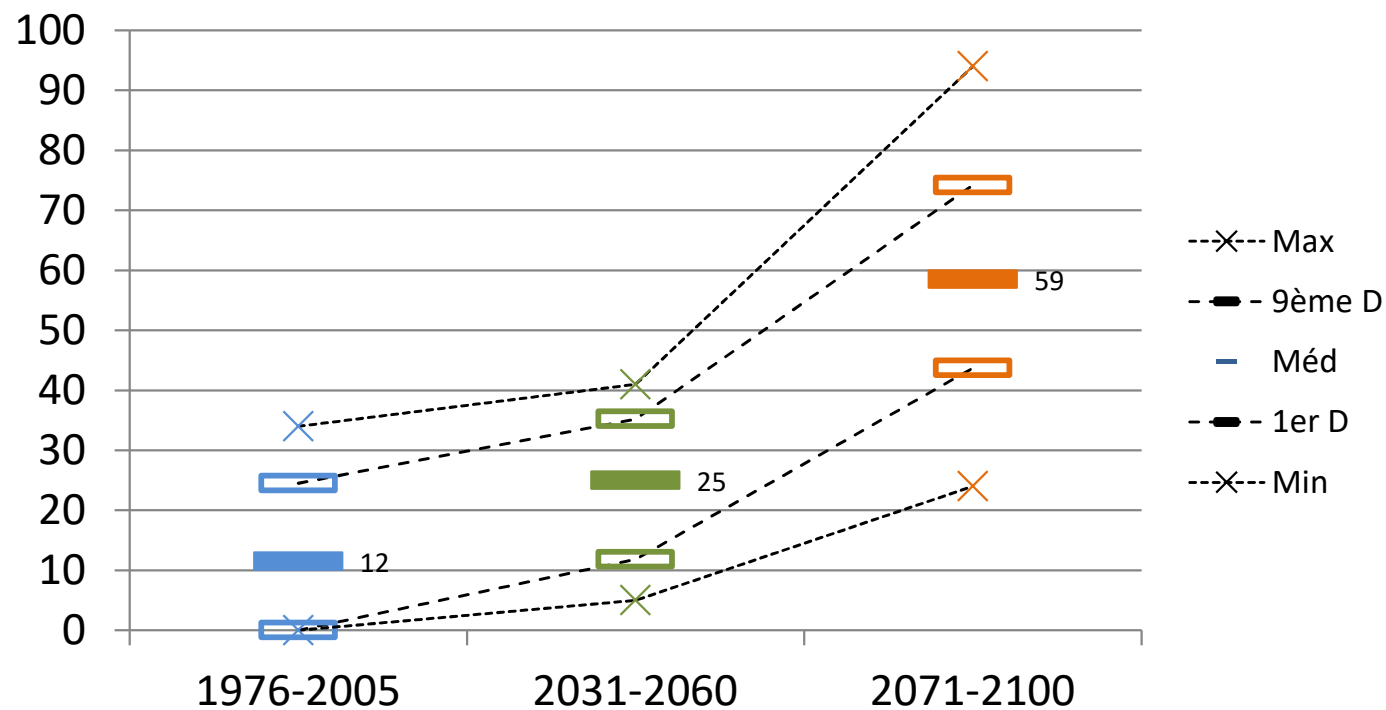

MOYENNE VALLE DE L'HERAULT

Plaisan

Nombre de jours où TX $\geq$ 32°C du 01/05 au 30/09