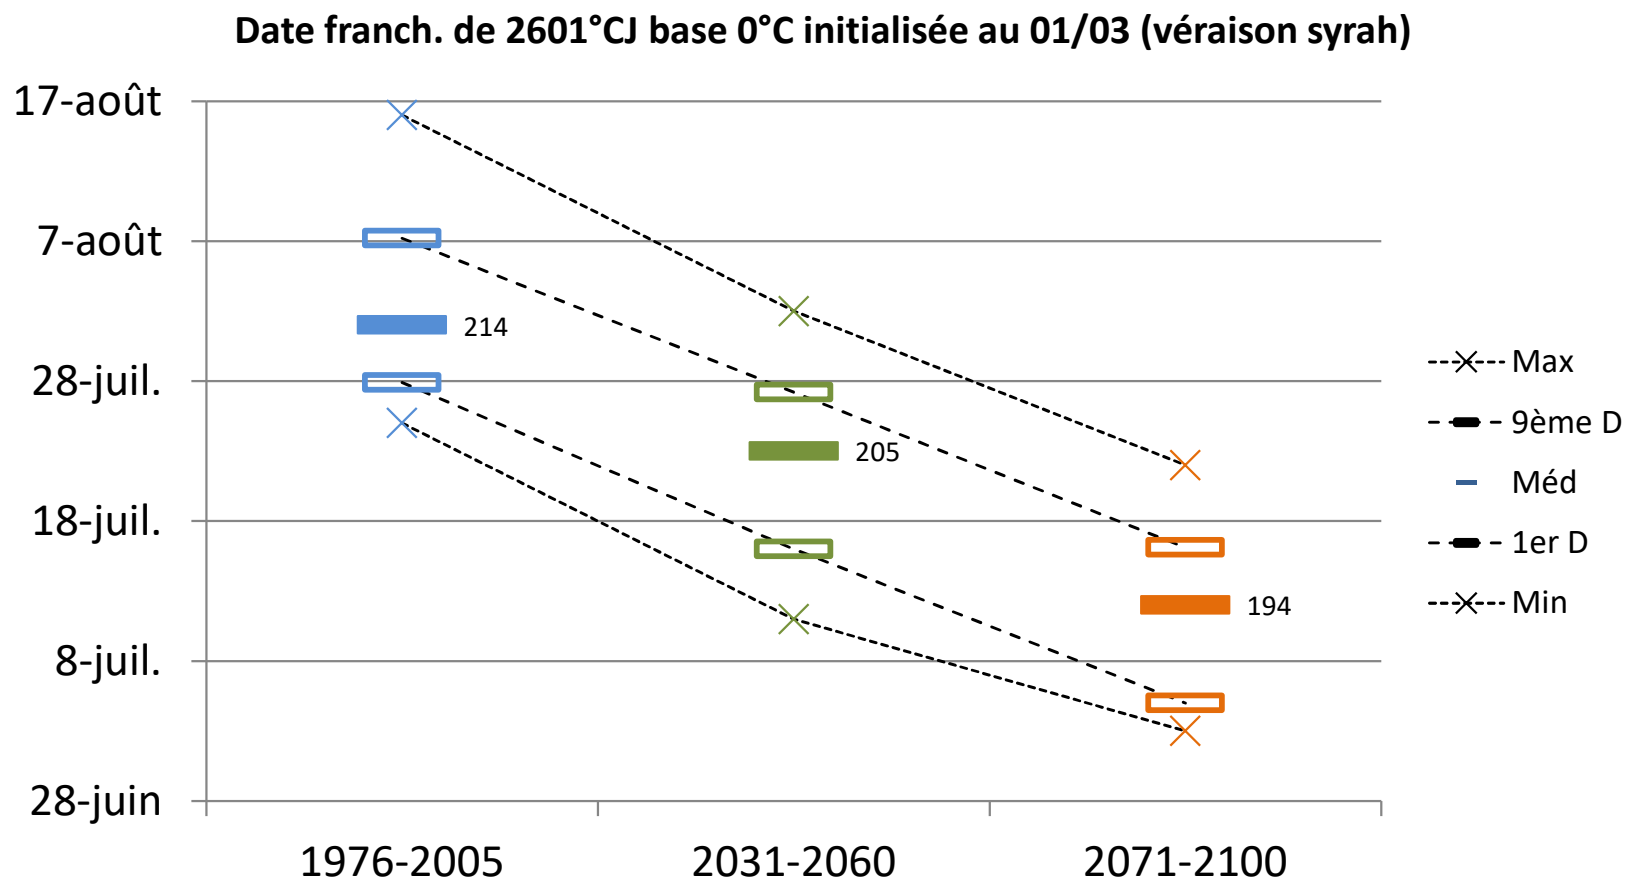

MOYENNE VALLE DE L'HERAULT

Plaisan

Nombre de jour où TN \leq 0°C du 01/03 au 30/05

MOYENNE VALLE DE L'HERAULT

Plaisan

Date de dernière gelée sortie d'hiver

MOYENNE VALLE DE L'HERAULT

Plaisan