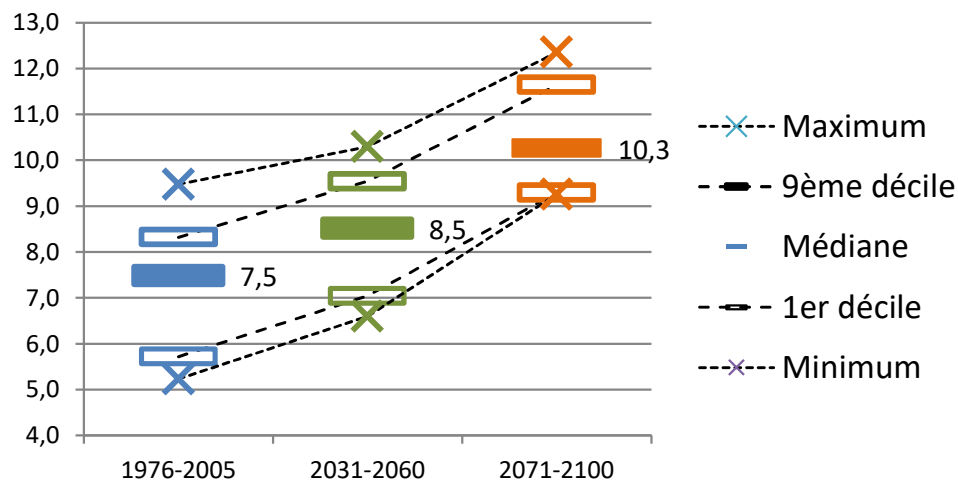

MOYENNE VALLE DE L'HERAULT

Plaisan

TEMPERATURES

MOYENNE VALLE DE L'HERAULT

Plaisan

MOYENNE VALLE DE L'HERAULT

Plaisan

Température moyenne saisonnière DJF

Température moyenne saisonnière MAM

Température moyenne saisonnière JJA

Température moyenne saisonnière SON

MOYENNE VALLE DE L'HERAULT

Plaisan

Date franch. de 1277/1279°CJ base 0°C initialisée au 01/03 (floraison grenache/syrah)