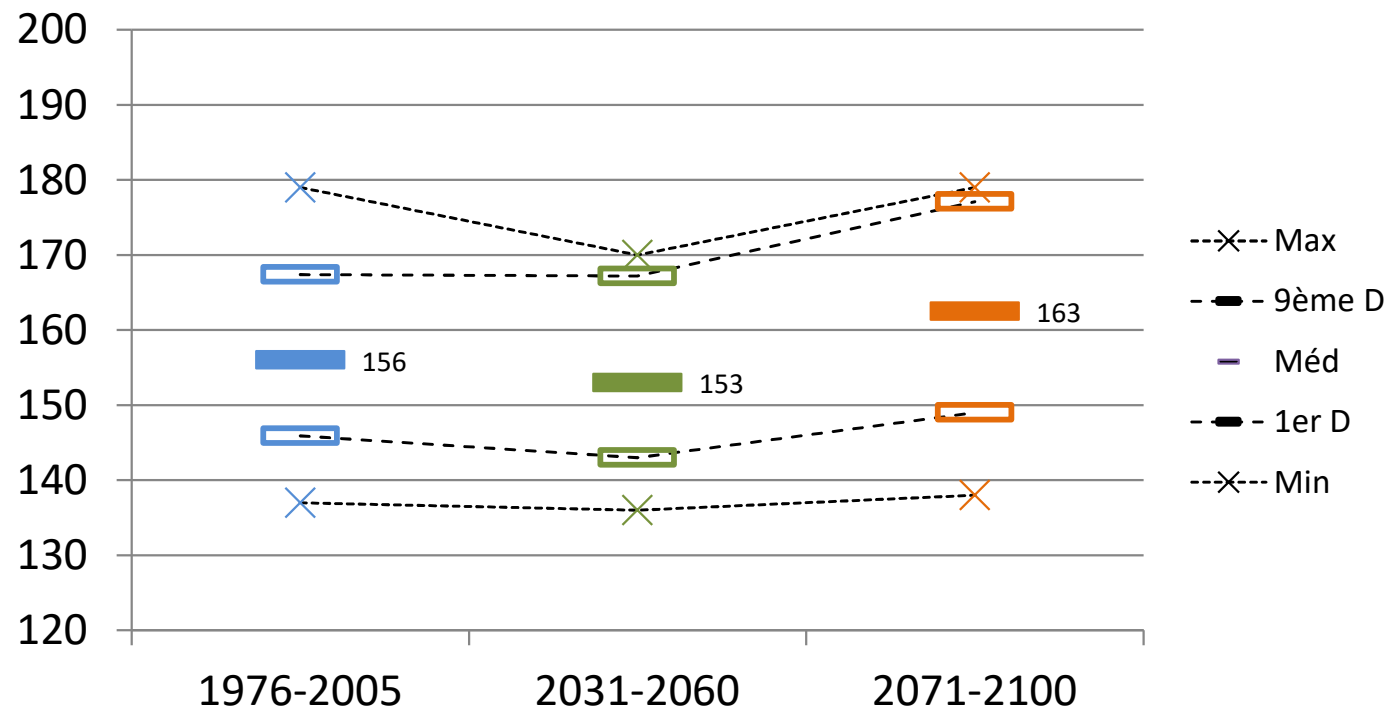

Plaisan

Nombre de periodes d'au moins 7 jours sans pluie du 01/04 au 30/09

MOYENNE VALLE DE L'HERAULT

Plaisan

Nombre de jours où RR = 0 mm du 15/03 au 31/10

MOYENNE VALLE DE L'HERAULT

Plaisan

BILAN HYDRIQUE