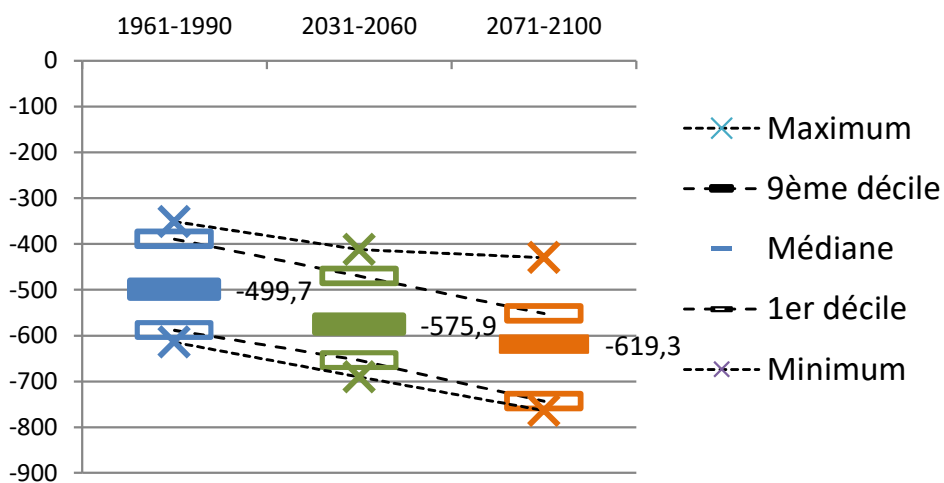

MOYENNE VALLE DE L'HERAULT

Plaisan

Evapotranspiration moyenne saisonnière DJF

Evapotranspiration moyenne saisonnière MAM

Evapotranspiration moyenne saisonnière JJA

Evapotranspiration moyenne saisonnière SON

MOYENNE VALLE DE L'HERAULT

Plaisan

Bilan hydrique saisonnier (RR-ETP) DJF

Bilan hydrique saisonnier (RR-ETP) MAM

Bilan hydrique saisonnier (RR-ETP) JJA

Bilan hydrique saisonnier (RR-ETP) SON