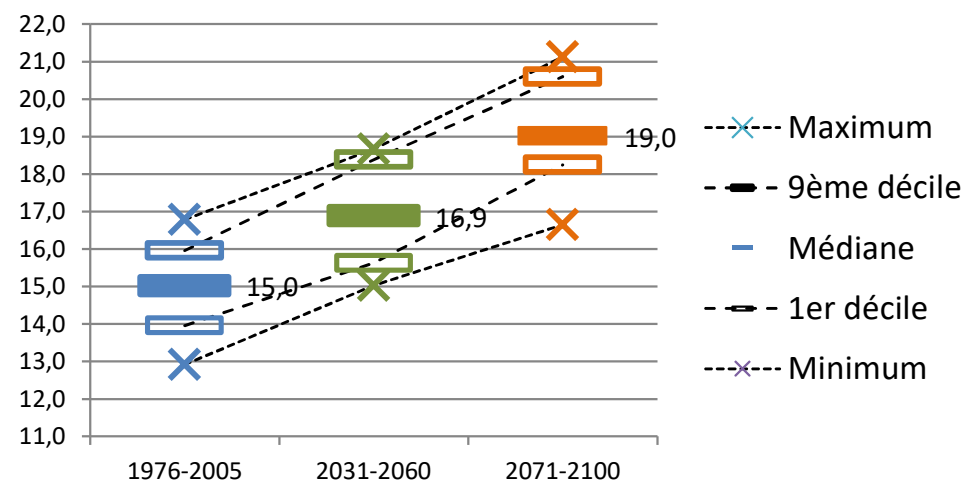

MOYENNE VALLE DE L'HERAULT

Plaisan

TEMPERATURES

MOYENNE VALLE DE L'HERAULT

Plaisan

MOYENNE VALLE DE L'HERAULT

Plaisan

Température moyenne saisonnière DJF

Température moyenne saisonnière MAM

Température moyenne saisonnière JJA

Température moyenne saisonnière SON

MOYENNE VALLE DE L'HERAULT

Plaisan

Date franch. de 1277/1279°CJ base 0°C initialisée au 01/03 (floraison grenache/syrah)