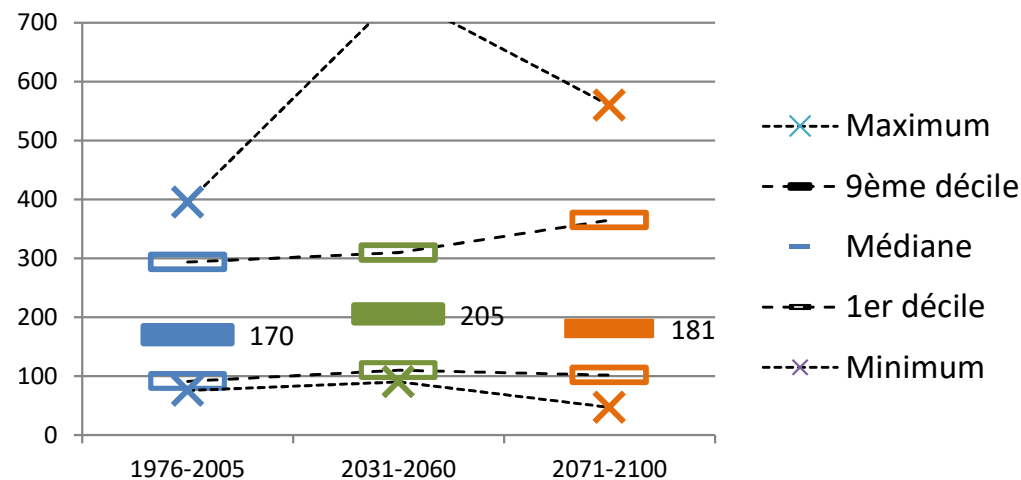

Cumul saisonnier des précipitations MAM