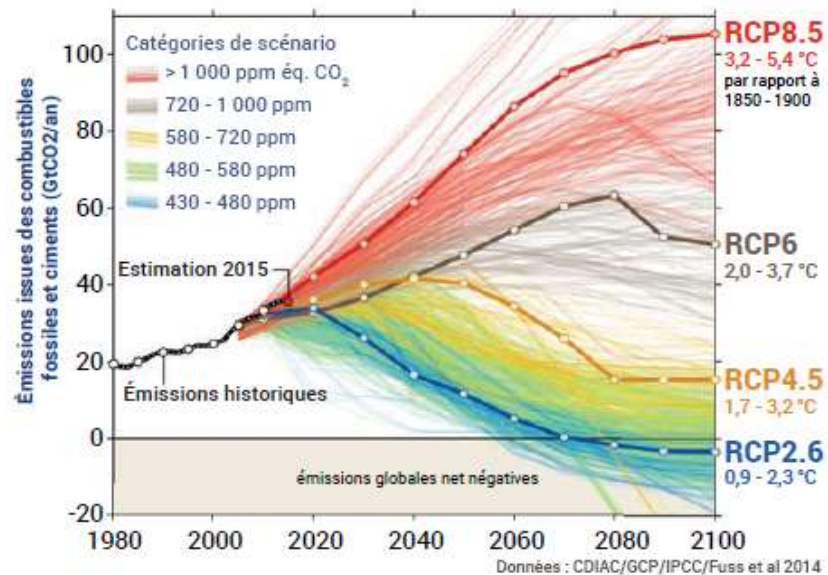

Changement climatique et agriculture au XXIème siècle

MOYENNE VALLE DE L'HERAULT

Plaisan

MOYENNE VALLE DE L'HERAULT

Plaisan

Figure 1 : Évolution des émissions entre 1980 et 2100, selon les différents scénarios disponibles. Les quatre scénarios sélectionnés dans le cadre du 5^e rapport du Giec (RCP) sont mis en évidence.

Source : Global Carbon Project.

Les projections réalisées dans ce dossier sont basées sur le modèle ALADIN de Météo France en **scenario RCP 8.5** :

- Les études les plus récentes positionnent la trajectoire mondiale d'émissions mondiales de GES au plus proche de ce scénario.
- Ce scénario prévoit les évolutions, et par conséquent les impacts les plus forts sur l'activité et les espaces agricoles.