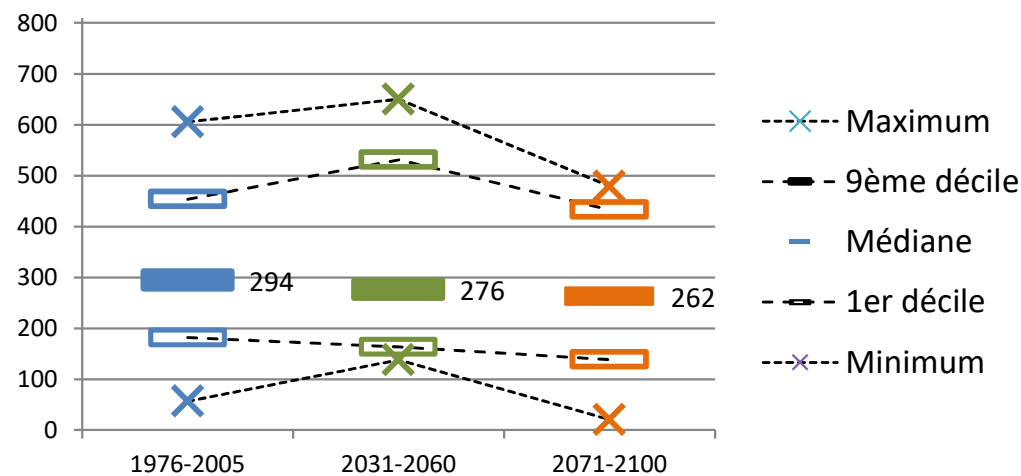

MOYENNE VALLE DE L'HERAULT

Plaisan

Cumul saisonnier des précipitations DJF

Cumul saisonnier des précipitations MAM

Cumul saisonnier des précipitations JJA

Cumul saisonnier des précipitations SON

MOYENNE VALLE DE L'HERAULT

Plaisan

MOYENNE VALLE DE L'HERAULT

Plaisan

Nombre de jours où RR \geq 40 mm du 01/01 au 31/12

MOYENNE VALLE DE L'HERAULT

Plaisan

Nombre de jours où RR = 0 mm du 15/03 au 31/10

MOYENNE VALLE DE L'HERAULT