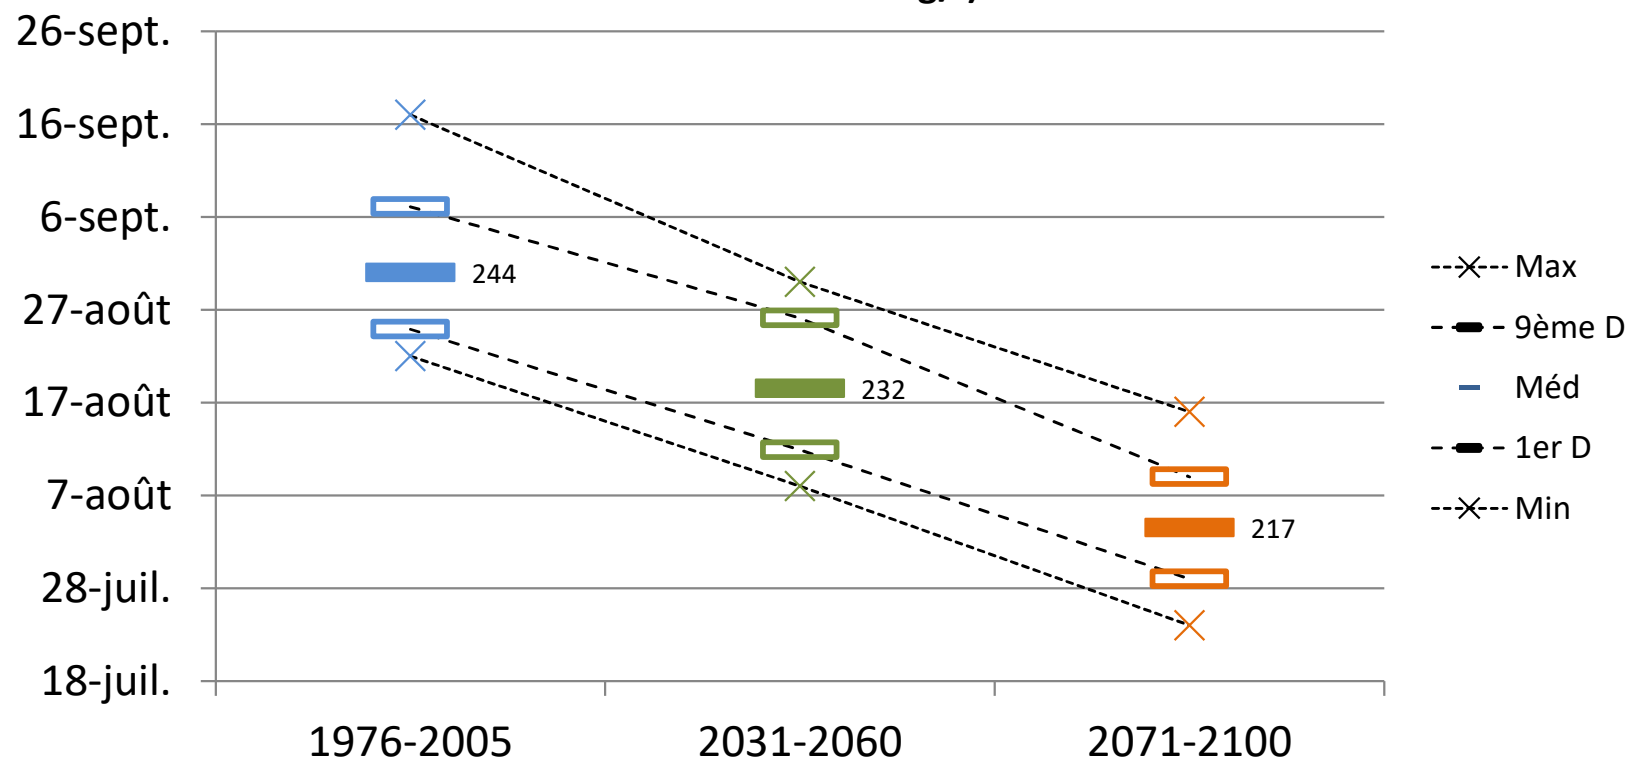

MOYENNE VALLE DE L'HERAULT

Plaisan

Date franch. de 2761°CJ base 0°C initialisée au 01/03 (véraison grenache)

MOYENNE VALLE DE L'HERAULT

Plaisan

Date franch. de 3266°CJ base 0°C initialisée au 01/03 (Grenache
concentration sucre =200g/l)

MOYENNE VALLE DE L'HERAULT

Plaisan

Date franch. de 3294°CJ base 0°C initialisée au 01/03 (Syrah concentration sucre = 200g/l)

MOYENNE VALLE DE L'HERAULT

Plaisan

Moyenne des TN du 01/08 au 30/09

MOYENNE VALLE DE L'HERAULT