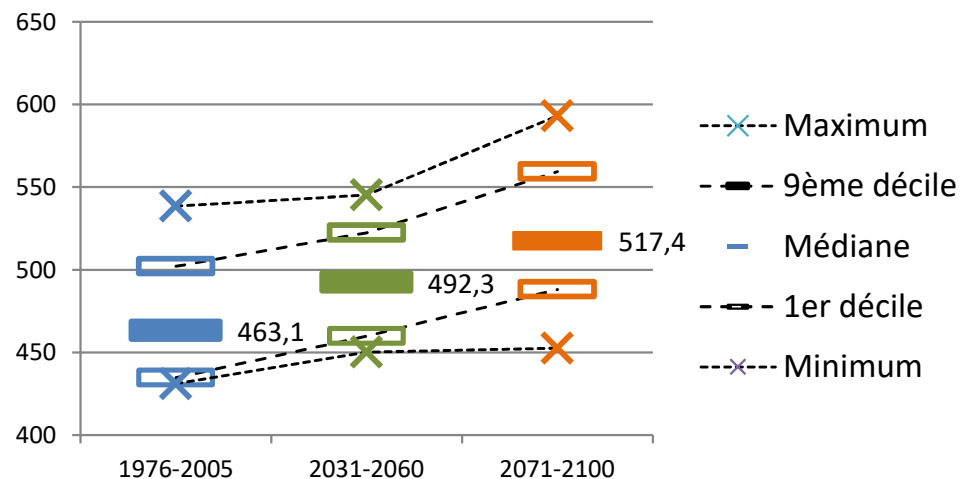

Evapotranspiration moyenne saisonnière MAM