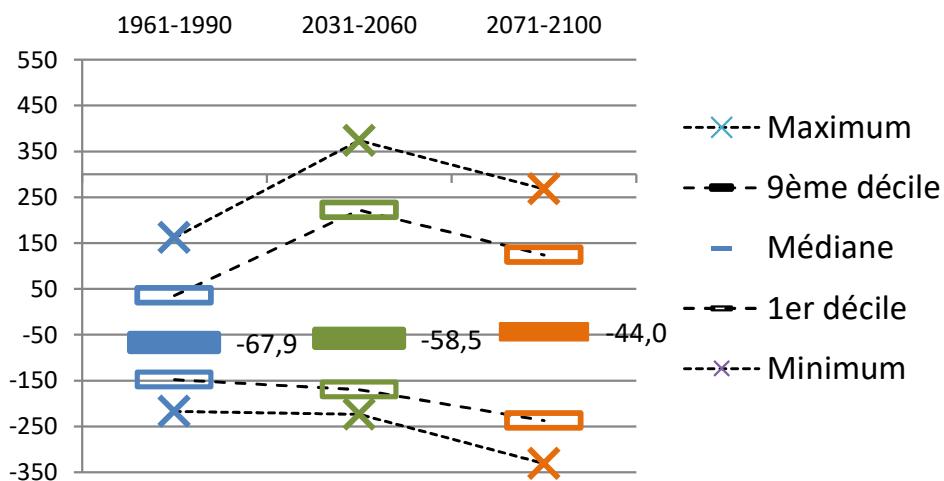

Plaisan

Nombre de periodes d'au moins 7 jours sans pluie du 01/04 au 30/09

MOYENNE VALLE DE L'HERAULT

Plaisan

Nombre de jours où RR = 0 mm du 15/03 au 31/10

MOYENNE VALLE DE L'HERAULT

Plaisan

BILAN HYDRIQUE

MOYENNE VALLE DE L'HERAULT

Plaisan

Evapotranspiration moyenne saisonnière DJF

Evapotranspiration moyenne saisonnière MAM

Evapotranspiration moyenne saisonnière JJA

Evapotranspiration moyenne saisonnière SON

MOYENNE VALLE DE L'HERAULT

Plaisan

Bilan hydrique saisonnier (RR-ETP) DJF

Bilan hydrique saisonnier (RR-ETP) MAM

Bilan hydrique saisonnier (RR-ETP) JJA

Bilan hydrique saisonnier (RR-ETP) SON