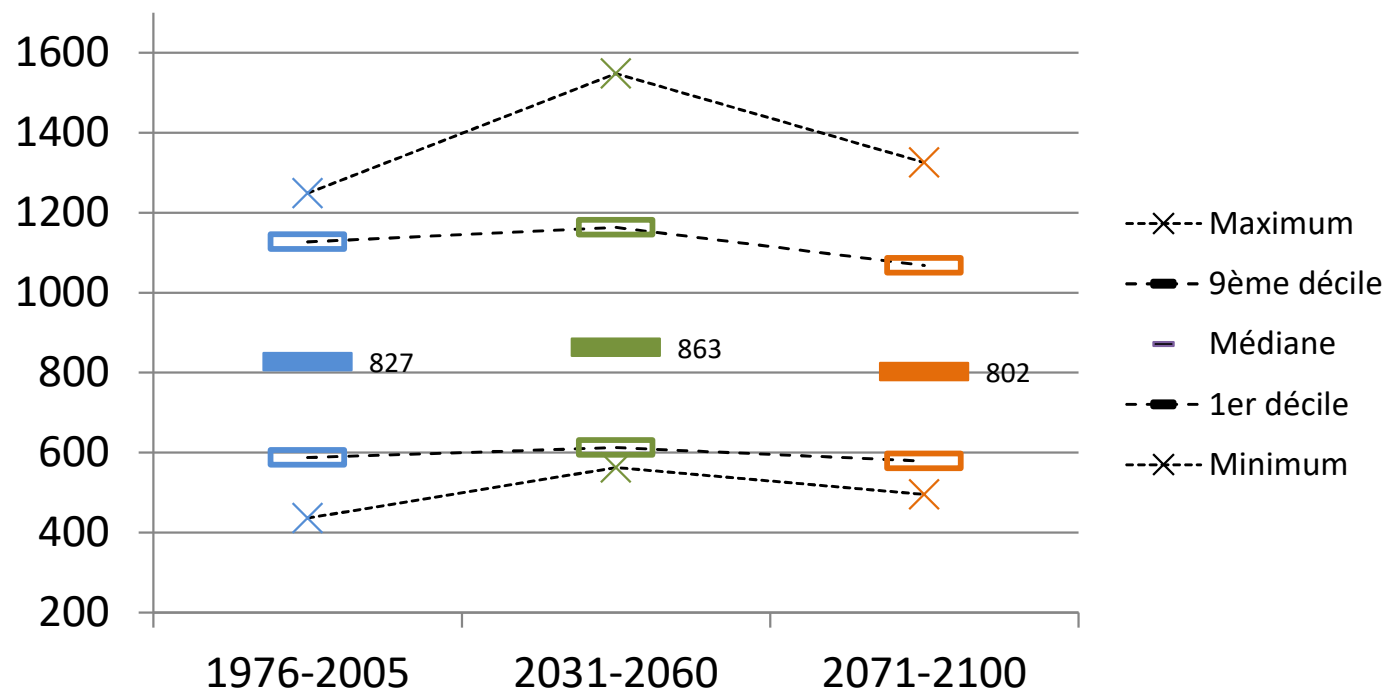

Plaisan

Nombre de jours où TX \geq 32°C du 01/05 au 30/09

MOYENNE VALLE DE L'HERAULT

Plaisan

PLUVIOMETRIE

MOYENNE VALLE DE L'HERAULT

Plaisan

Cumul de précipitations annuelles, Plaisan