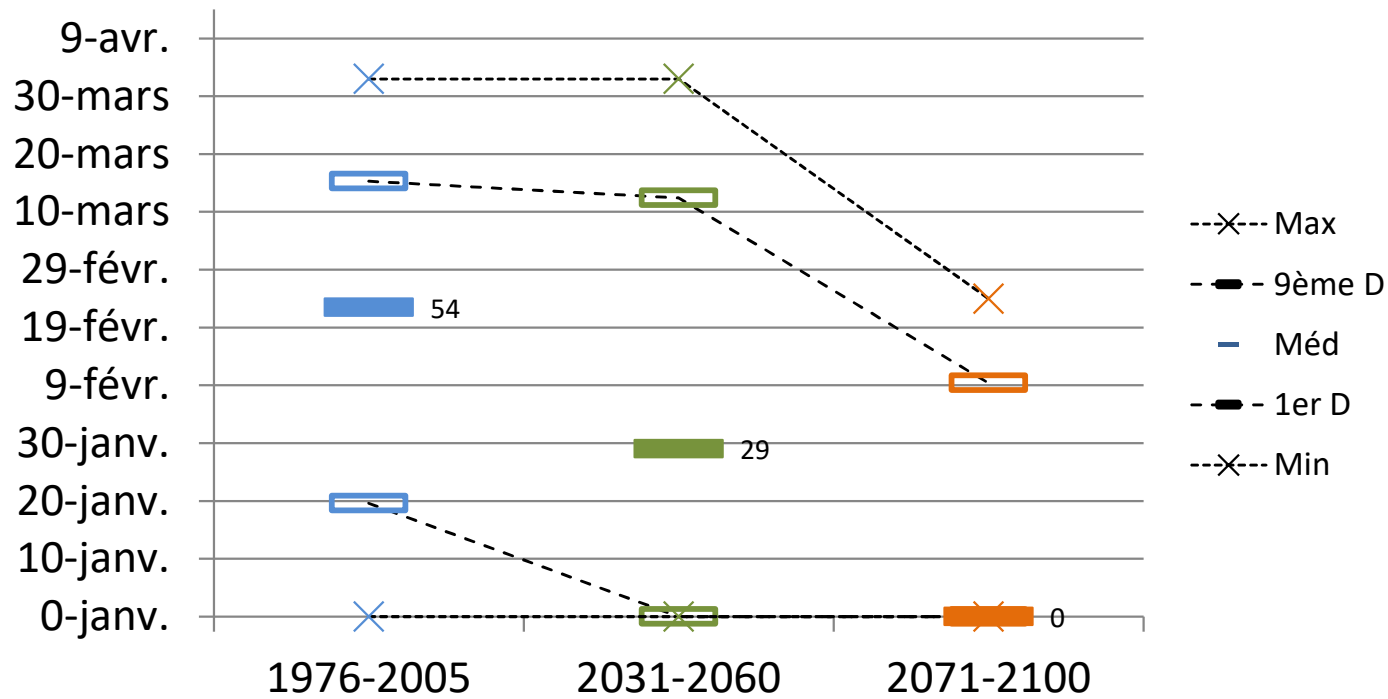

Température moyenne saisonnière MAM

Température moyenne saisonnière JJA

Température moyenne saisonnière SON

MOYENNE VALLE DE L'HERAULT

Plaisan

Date franch. de 1277/1279°CJ base 0°C initialisée au 01/03 (floraison grenache/syrah)

MOYENNE VALLE DE L'HERAULT

Plaisan

Nombre de jour où TN \leq 0°C du 01/03 au 30/05

MOYENNE VALLE DE L'HERAULT

Plaisan

Date de dernière gelée sortie d'hiver

MOYENNE VALLE DE L'HERAULT

Plaisan

MOYENNE VALLE DE L'HERAULT

Plaisan

Date franch. de 2761°CJ base 0°C initialisée au 01/03 (véraison grenache)

MOYENNE VALLE DE L'HERAULT

Plaisan

Date franch. de 3266°CJ base 0°C initialisée au 01/03 (Grenache
concentration sucre =200g/l)