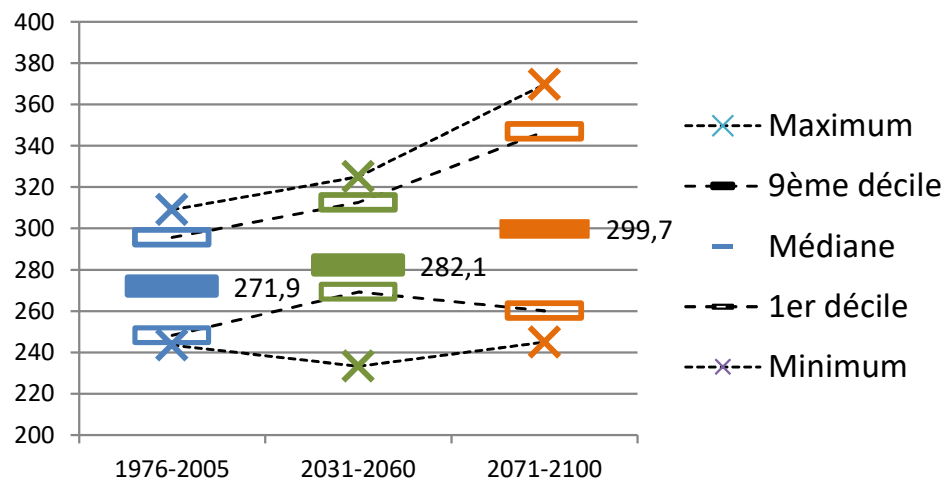

MOYENNE VALLE DE L'HERAULT

Plaisan

Evapotranspiration moyenne saisonnière DJF