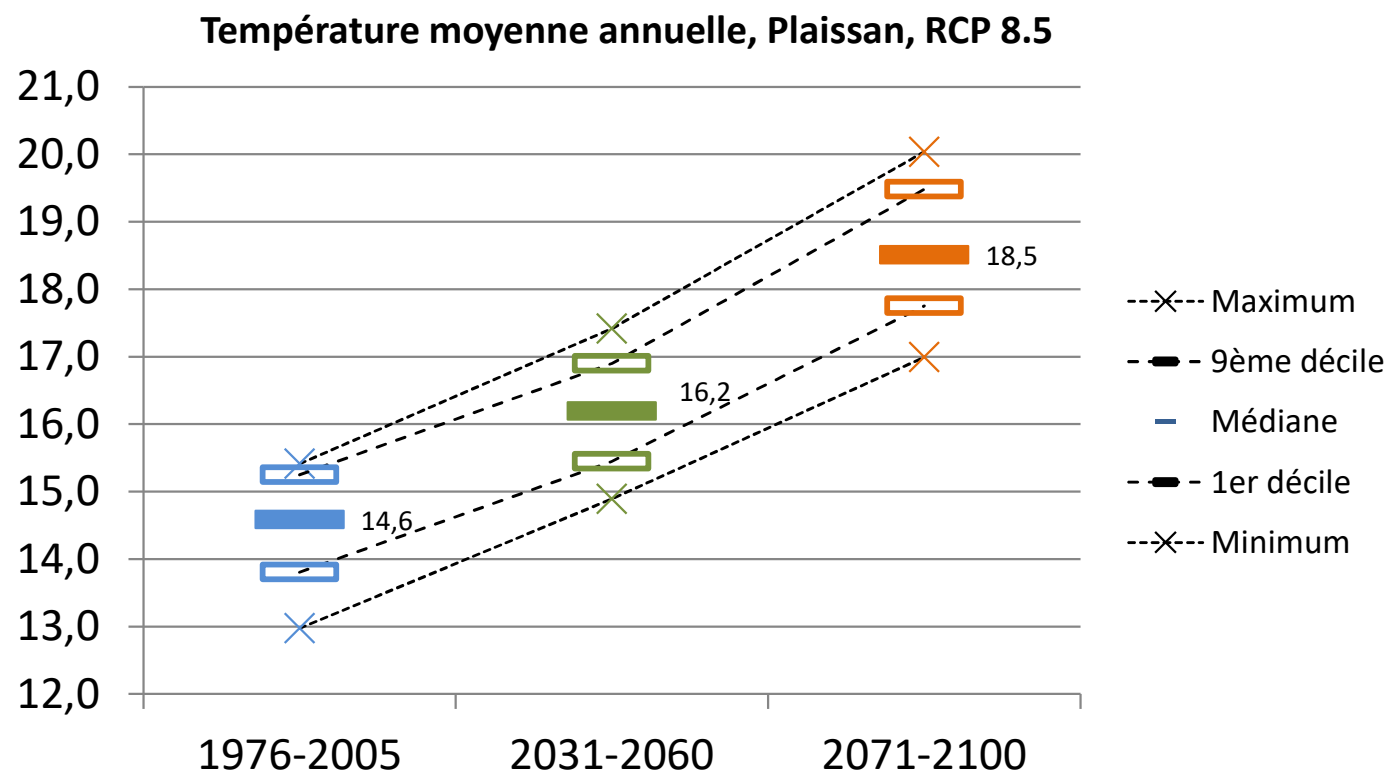

Source : Global Carbon Project.

Les projections réalisées dans ce dossier sont basées sur le modèle ALADIN de Météo France en **scenario RCP 8.5** :

- Les études les plus récentes positionnent la trajectoire mondiale d'émissions mondiales de GES au plus proche de ce scénario.
- Ce scénario prévoit les évolutions, et par conséquent les impacts les plus forts sur l'activité et les espaces agricoles.

- Stations virtuelle météo France **SAFRAN 4084**
- Données climatiques quotidiennes (TN, TX, RR, V)
- Périodes trentenaires
- REFERENCE = 1976-2005
- Projections à horizons proche et lointain
- Scénario RCP 8.5

MOYENNE VALLE DE L'HERAULT

Plaisan

TEMPERATURES

MOYENNE VALLE DE L'HERAULT

Plaisan

MOYENNE VALLE DE L'HERAULT

Plaisan

Température moyenne saisonnière DJF