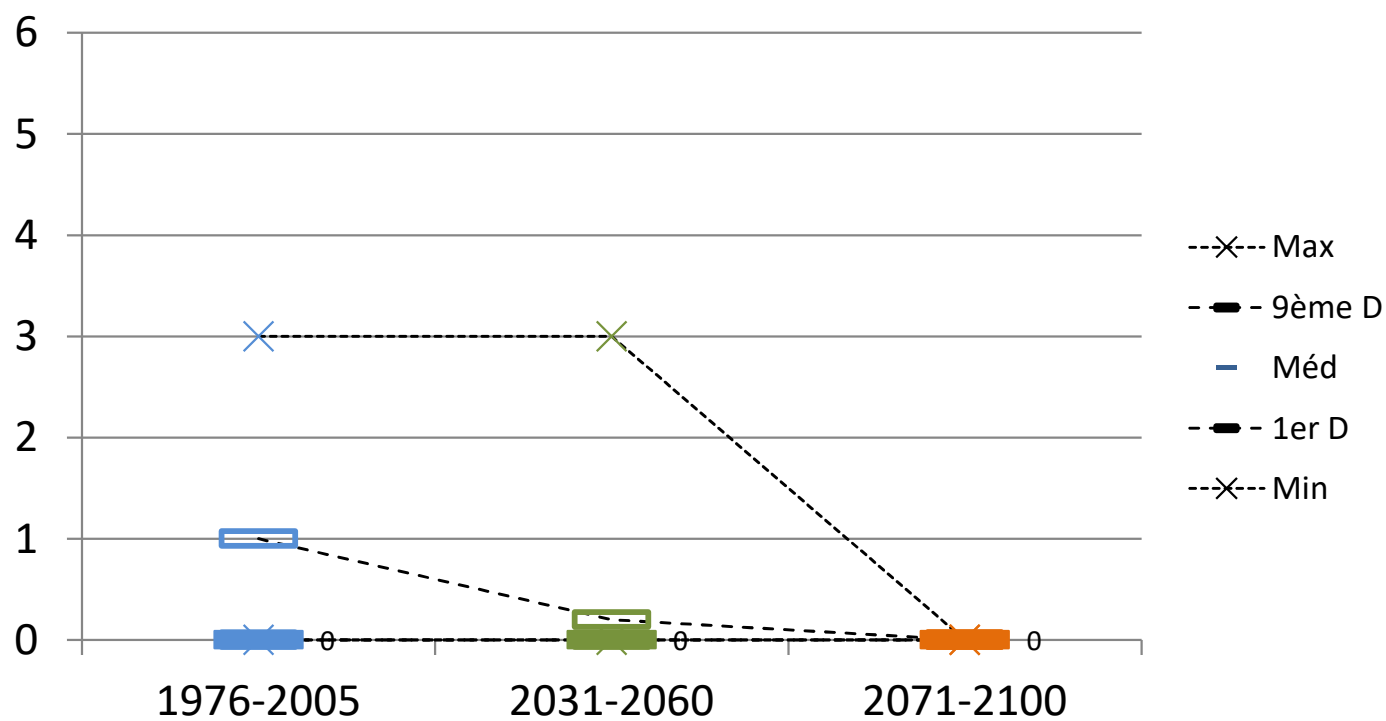

Date de dernière gelée sortie d'hiver

MOYENNE VALLE DE L'HERAULT

Plaisan