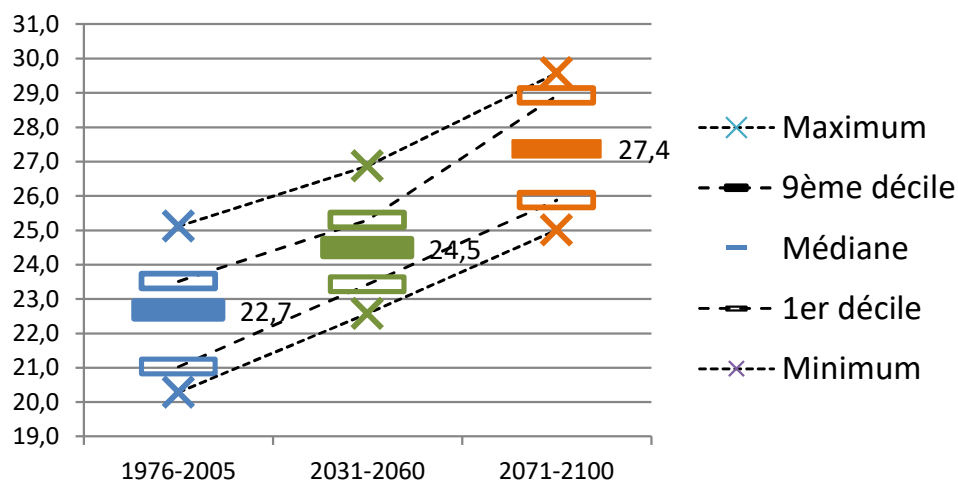

MOYENNE VALLE DE L'HERAULT

Plaisan

TEMPERATURES

MOYENNE VALLE DE L'HERAULT

Plaisan

MOYENNE VALLE DE L'HERAULT

Plaisan

Température moyenne saisonnière DJF

Température moyenne saisonnière MAM

Température moyenne saisonnière JJA

Température moyenne saisonnière SON

MOYENNE VALLE DE L'HERAULT

Plaisan

Date franch. de 1277/1279°CJ base 0°C initialisée au 01/03 (floraison grenache/syrah)