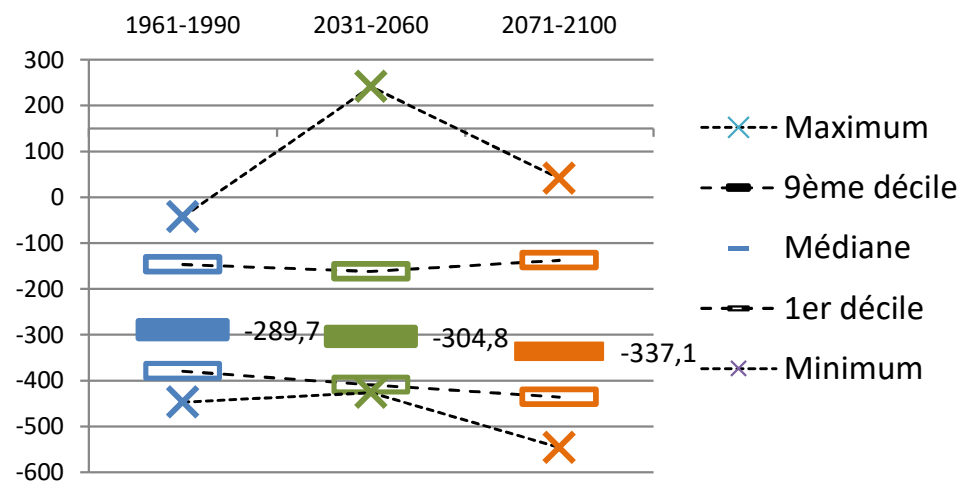

Bilan hydrique saisonnier (RR-ETP) MAM