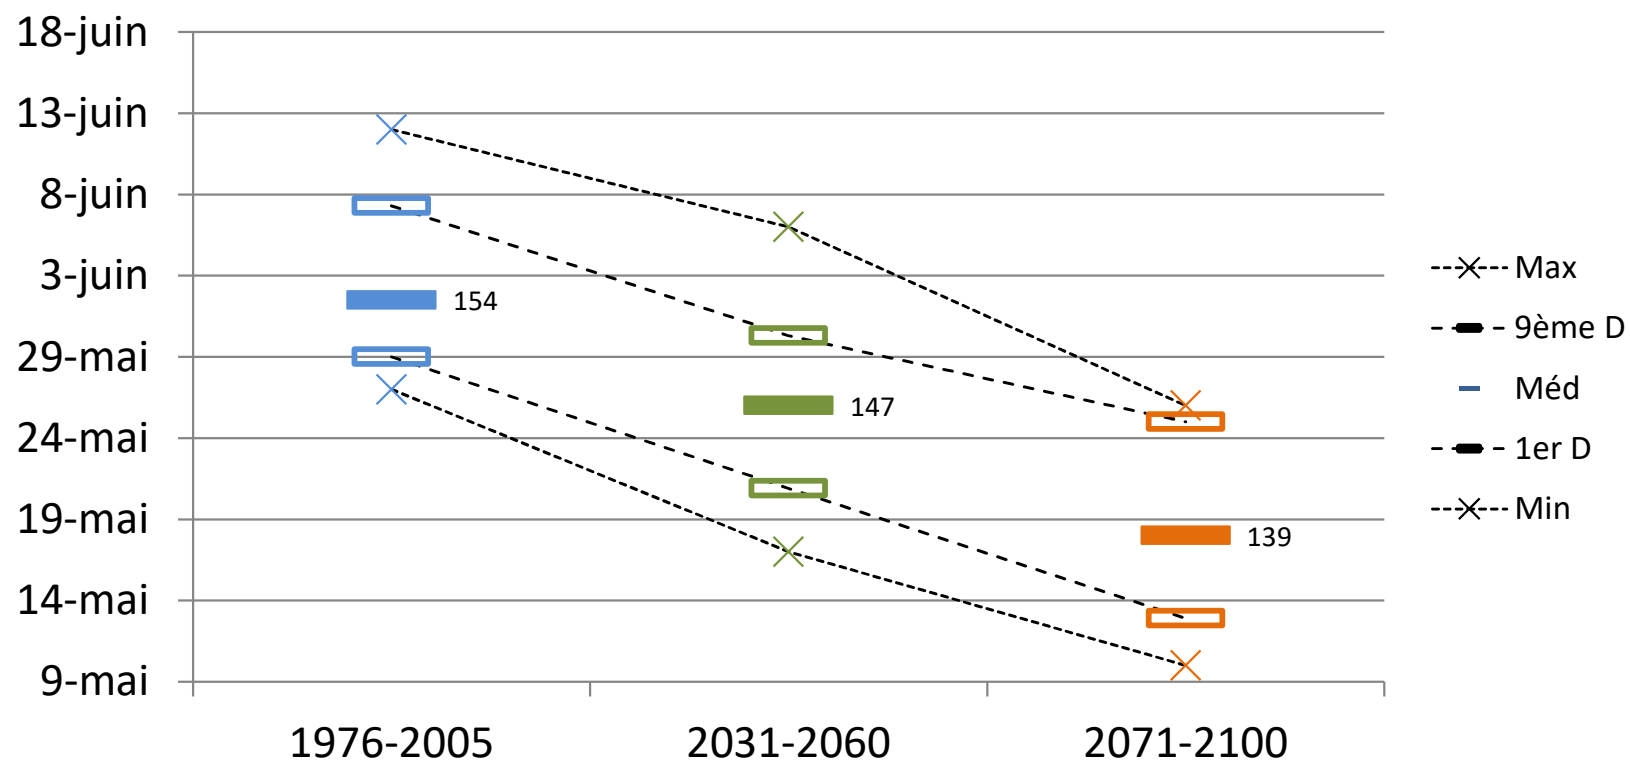

MOYENNE VALLE DE L'HERAULT

Plaisan

TEMPERATURES

MOYENNE VALLE DE L'HERAULT

Plaisan

MOYENNE VALLE DE L'HERAULT

Plaisan

Température moyenne saisonnière DJF

Température moyenne saisonnière MAM

Température moyenne saisonnière JJA

Température moyenne saisonnière SON

MOYENNE VALLE DE L'HERAULT

Plaisan

Date franch. de 1277/1279°CJ base 0°C initialisée au 01/03 (floraison grenache/syrah)

MOYENNE VALLE DE L'HERAULT

Plaisan

Nombre de jour où TN \leq 0°C du 01/03 au 30/05

MOYENNE VALLE DE L'HERAULT

Plaisan

Date de dernière gelée sortie d'hiver

MOYENNE VALLE DE L'HERAULT

Plaisan