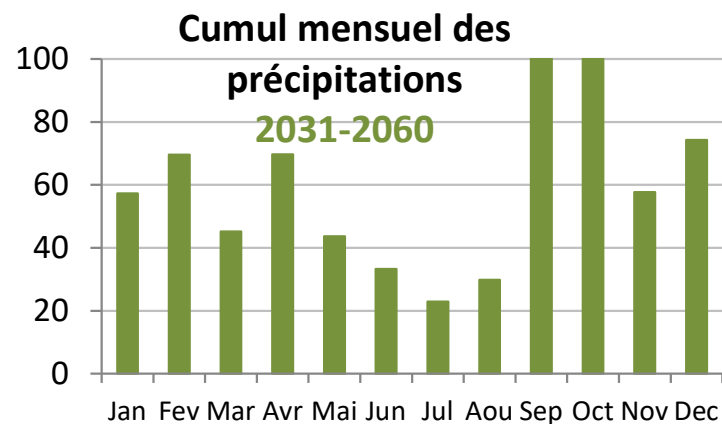

Plaisan

Nombre de jours où TX \geq 32°C du 01/05 au 30/09

MOYENNE VALLE DE L'HERAULT

Plaisan

PLUVIOMETRIE

MOYENNE VALLE DE L'HERAULT

Plaisan

Cumul de précipitations annuelles, Plaisan

MOYENNE VALLE DE L'HERAULT

Plaisan

Cumul saisonnier des précipitations DJF

Cumul saisonnier des précipitations MAM

Cumul saisonnier des précipitations JJA

Cumul saisonnier des précipitations SON

MOYENNE VALLE DE L'HERAULT

Plaisan

MOYENNE VALLE DE L'HERAULT

Plaisan

Nombre de jours où RR \geq 40 mm du 01/01 au 31/12

MOYENNE VALLE DE L'HERAULT

Plaisan

Nombre de jours où RR = 0 mm du 15/03 au 31/10

MOYENNE VALLE DE L'HERAULT