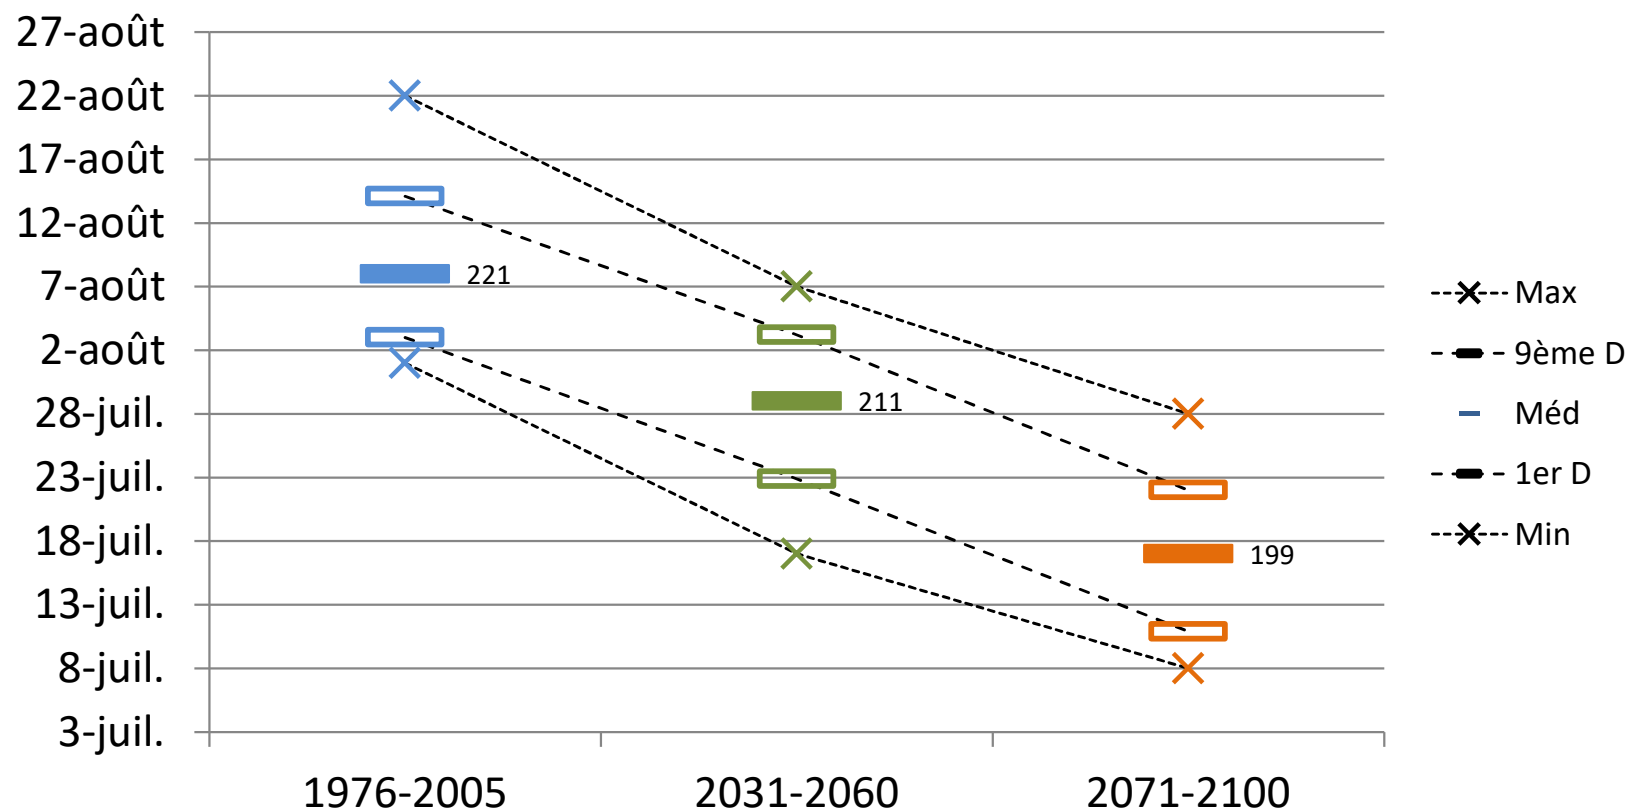

Température moyenne saisonnière MAM

Température moyenne saisonnière JJA

Température moyenne saisonnière SON

MOYENNE VALLE DE L'HERAULT

Plaisan

Date franch. de 1277/1279°CJ base 0°C initialisée au 01/03 (floraison grenache/syrah)

MOYENNE VALLE DE L'HERAULT

Plaisan

Nombre de jour où TN \leq 0°C du 01/03 au 30/05

MOYENNE VALLE DE L'HERAULT

Plaisan

Date de dernière gelée sortie d'hiver

MOYENNE VALLE DE L'HERAULT

Plaisan

MOYENNE VALLE DE L'HERAULT

Plaisan

Date franch. de 2761°CJ base 0°C initialisée au 01/03 (véraison grenache)

MOYENNE VALLE DE L'HERAULT

Plaisan

Date franch. de 3266°CJ base 0°C initialisée au 01/03 (Grenache
concentration sucre =200g/l)