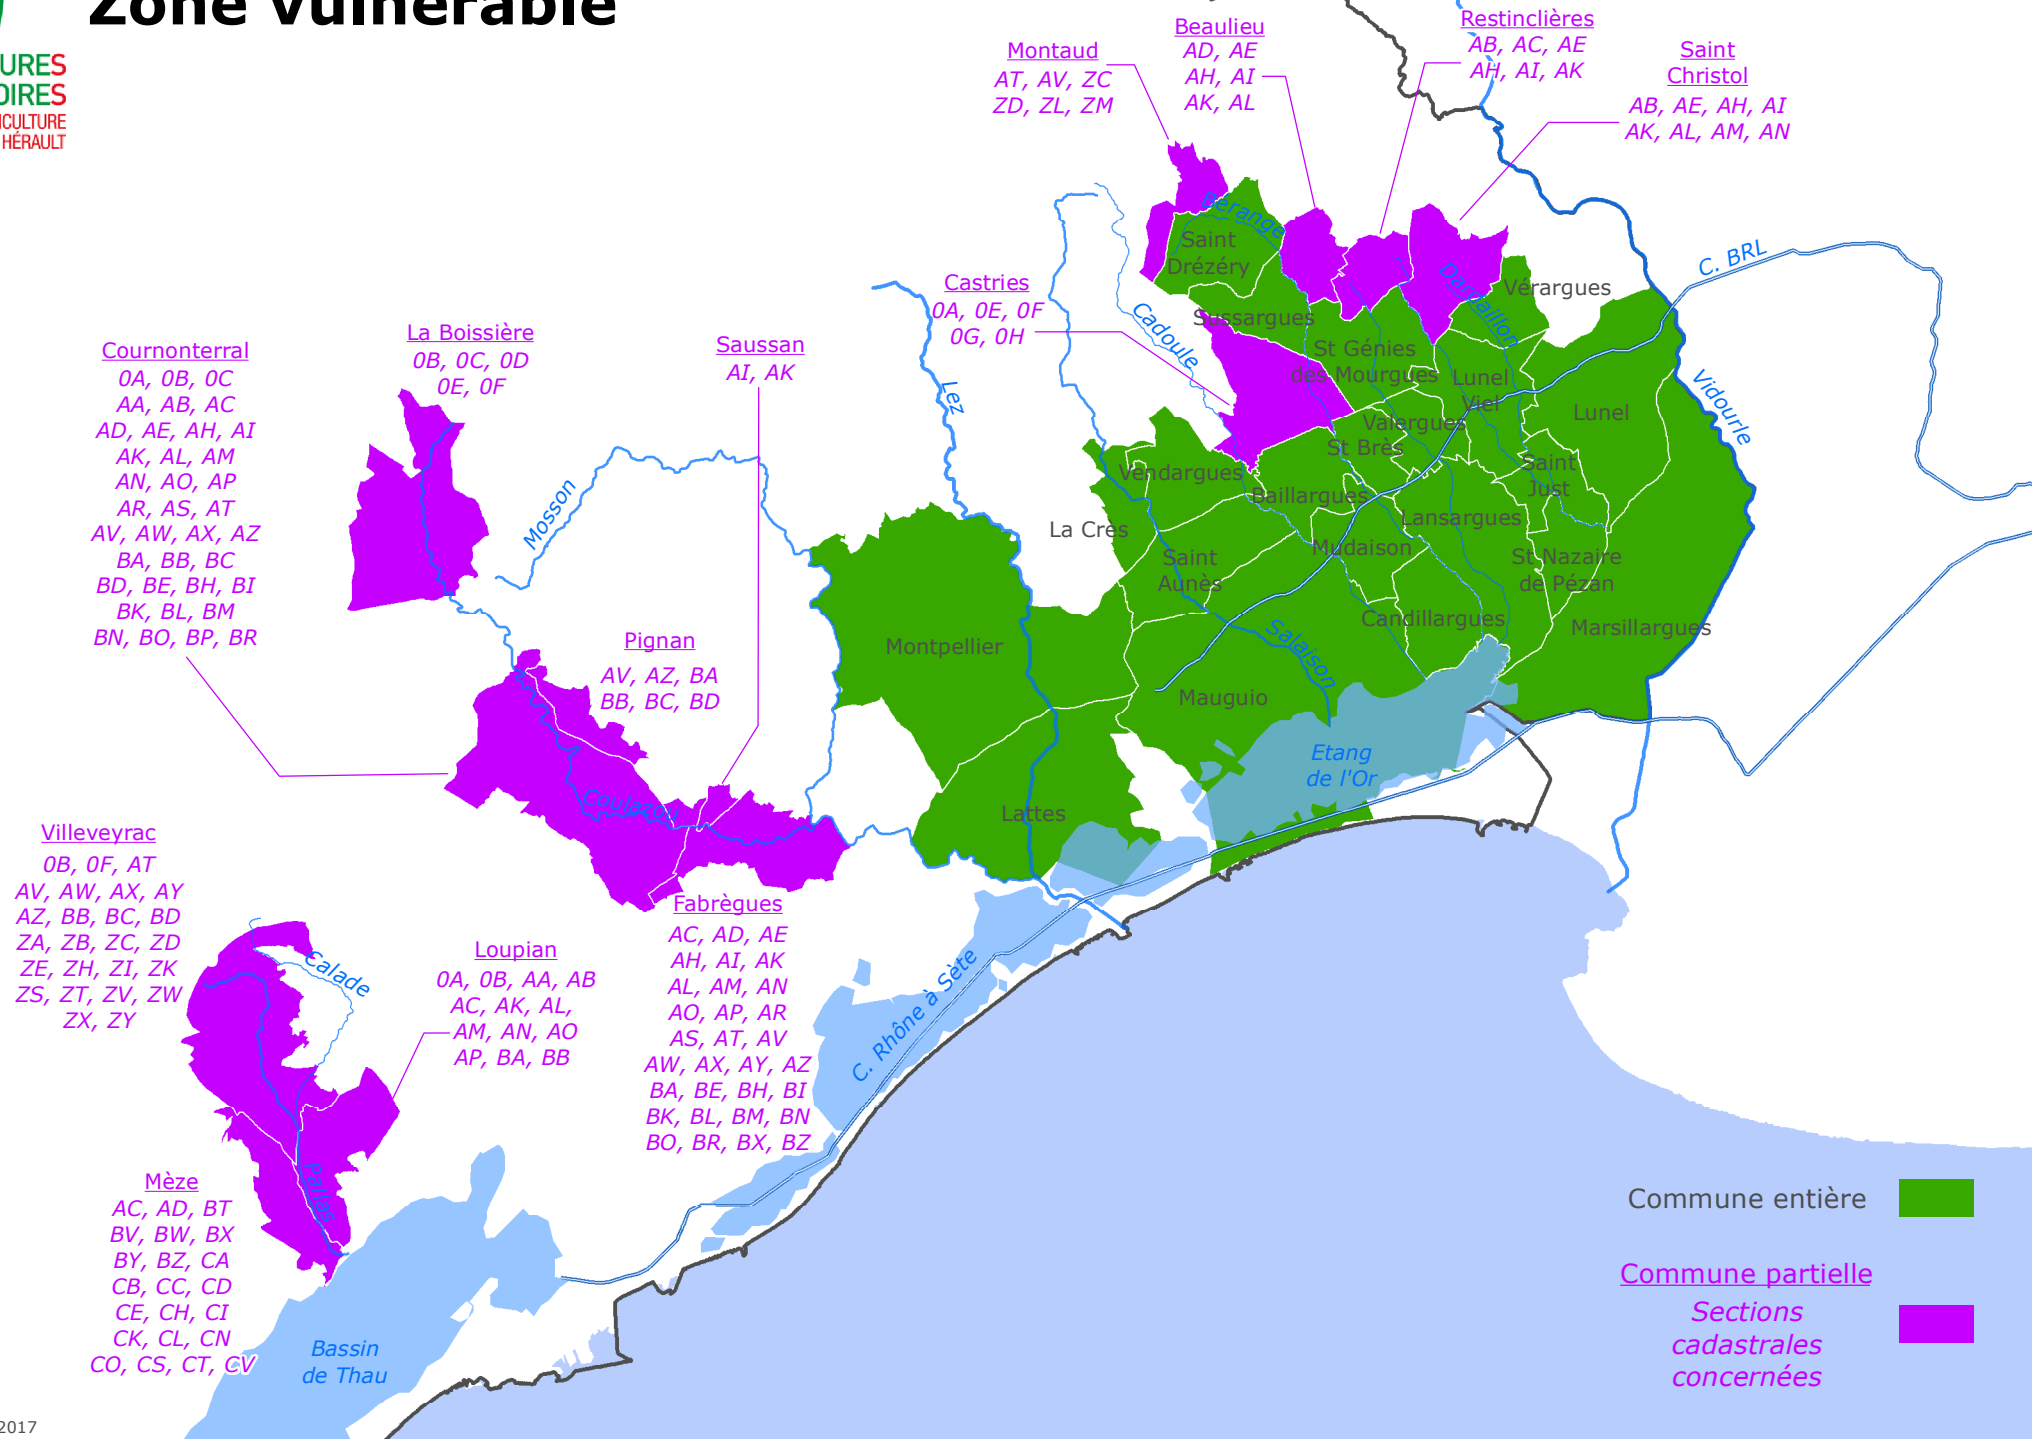

Zone vulnérable

AGRICULTURES
& TERRITOIRES
CHAMBRE D'AGRICULTURE
HÉRAULT

Cournonterral
 0A, 0B, 0C
 AA, AB, AC
 AD, AE, AH, AI
 AK, AL, AM
 AN, AO, AP
 AR, AS, AT
 AV, AW, AX, AZ
 BA, BB, BC
 BD, BE, BH, BI
 BK, BL, BM
 BN, BO, BP, BR

La Boissière
 0B, 0C, 0D
 0E, 0F

Saussan
 AI, AK

Castries
 0A, 0E, 0F
 0G, 0H

Montaud
 AT, AV, ZC
 ZD, ZL, ZM

Beaulieu
 AD, AE
 AH, AI
 AK, AL

Restinclières
 AB, AC, AE
 AH, AI, AK

Saint Christol
 AB, AE, AH, AI
 AK, AL, AM, AN

Pignan
 AV, AZ, BA
 BB, BC, BD

Villeveyrac
 0B, 0F, AT
 AV, AW, AX, AY
 AZ, BB, BC, BD
 ZA, ZB, ZC, ZD
 ZE, ZH, ZI, ZK
 ZS, ZT, ZV, ZW
 ZX, ZY

Loupian
 0A, 0B, AA, AB
 AC, AK, AL,
 AM, AN, AO
 AP, BA, BB